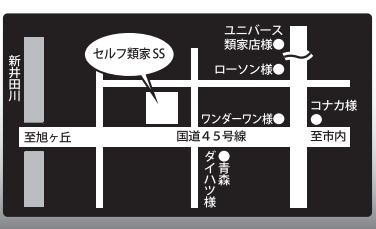

ナナヨウ
ガソリンスタンド

お得カレンダー

2月

生活応援宣言!!
日替り給油割引でお得

月	火	水	木	金	土	日
2/1・2/11・2/21は LINE@お友達限定割引クーポンをお届け致します!			1 NEW LINE@お友達限定 クーポン配信 ファミリー応援イベント 類家SS ナナヨウファミリー倶楽部カード 会員様限定ご優待デー	2 シェル・ゲオ・ローソン共通「Ponta (ポント)」 ポイント2倍デー	3 ファミリー応援イベント 類家SS	4 ファミリー応援イベント 類家SS
5 ユニバースアークスRARAカード ポイント2倍デー	6 シェル イージーペイ 会員様限定ご優待デー	7	8 ナナヨウファミリー倶楽部カード 会員様限定ご優待デー	9 シェル・ゲオ・ローソン共通「Ponta (ポント)」 ポイント2倍デー	10 1DAY還元イベント 青葉SS	11 1DAY還元イベント 旭ヶ丘SS NEW LINE@お友達限定 クーポン配信
12 1DAY還元イベント 浜市川SS ユニバースアークスRARAカード ポイント2倍デー	13 シェル イージーペイ 会員様限定ご優待デー	14	15 ナナヨウファミリー倶楽部カード 会員様限定ご優待デー	16 シェル・ゲオ・ローソン共通「Ponta (ポント)」 ポイント2倍デー	17	18 1DAY還元イベント 類家SS
19 ユニバースアークスRARAカード ポイント2倍デー	20 シェル イージーペイ 会員様限定ご優待デー	21 NEW LINE@お友達限定 クーポン配信	22 ナナヨウファミリー倶楽部カード 会員様限定ご優待デー	23 シェル・ゲオ・ローソン共通「Ponta (ポント)」 ポイント3倍デー	24	25
26 ユニバースアークスRARAカード ポイント2倍デー	27 シェル イージーペイ 会員様限定ご優待デー	28				

ナナヨウLINE@ 始めました!

友だち登録してナナヨウ、
カーライフ&ホームライフの
お得情報をGET!

検索窓からは
ナナヨウカーライフ

検索窓からは
ナナヨウホームライフ

ID 検索からは
@7740cl

ID 検索からは
@7740hl

LINEの「友達追加」から「QRコード」または「ID検索」で登録してね!

ナナヨウメール会員は2017年10月31日に配信を終了させて頂きました。LINEの友達登録をお願い致します。

ナナヨウ

株式会社 七洋

**カーパレット
セルフ類家SS**
TEL 0178-44-7740
〒031-0001 八戸市類家5丁目10-2
年中無休 24時間営業
カーケアサービス 9:00~19:00

**カーパレット
セルフ旭ヶ丘SS**
TEL 0178-34-1774
〒031-0814 八戸市大字妙字西平 8-1
8:00~21:00
カーケアサービス 9:00~19:00

青葉SS
TEL 0178-44-5055
〒031-0804 八戸市青葉1丁目1-1
平日 8:00~20:30
日曜・祝日 8:00~19:00