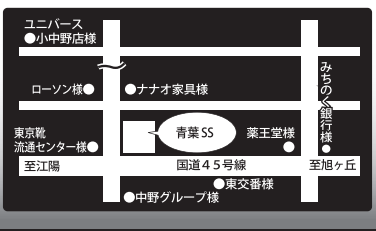

ナナヨウ

株式会社 七洋

**カーパレット
セルフ類家SS**
TEL 0178-44-7740
〒031-0001 八戸市類家5丁目10-2
年中無休 24時間営業
カーケアサービス 9:00~19:00

**カーパレット
セルフ旭ヶ丘SS**
TEL 0178-34-1774
〒031-0814 八戸市大字妙字西平 8-1
8:00~21:00
カーケアサービス 9:00~19:00

青葉SS
TEL 0178-44-5055
〒031-0804 八戸市青葉1丁目1-1
平日 8:00~20:30
日曜・祝日 8:00~19:00