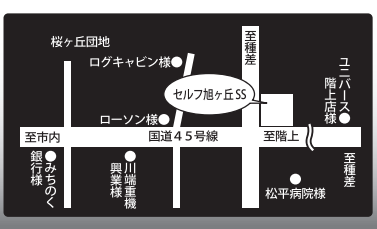

ナナヨウ
ガソリンスタンド

お得カレンダー

2月

生活応援宣言!!
日替り給油割引でお得

月	火	水	木	金	土	日
2/1・2/11・2/21は LINE@お友達限定割引クーポンをお届け致します!			1 NEW LINE@お友達限定 クーポン配信 ファミリー応援イベント 類家SS ナナヨウファミリー倶楽部カード 会員様限定ご優待デー	2 シェル・ゲオ・ローソン共通「Ponta (ポント)」 ポイント2倍デー	3 ファミリー応援イベント 類家SS	4 ファミリー応援イベント 類家SS
5 ユニバースアークスRARAカード ポイント2倍デー	6 シェル イージーペイ 会員様限定ご優待デー	7	8 ナナヨウファミリー倶楽部カード 会員様限定ご優待デー	9 シェル・ゲオ・ローソン共通「Ponta (ポント)」 ポイント2倍デー	10 1DAY還元イベント 青葉SS	11 1DAY還元イベント 旭ヶ丘SS NEW LINE@お友達限定 クーポン配信
12 1DAY還元イベント 浜市川SS ユニバースアークスRARAカード ポイント2倍デー	13 シェル イージーペイ 会員様限定ご優待デー	14	15 ナナヨウファミリー倶楽部カード 会員様限定ご優待デー	16 シェル・ゲオ・ローソン共通「Ponta (ポント)」 ポイント2倍デー	17	18 1DAY還元イベント 類家SS
19 ユニバースアークスRARAカード ポイント2倍デー	20 シェル イージーペイ 会員様限定ご優待デー	21 NEW LINE@お友達限定 クーポン配信	22 ナナヨウファミリー倶楽部カード 会員様限定ご優待デー	23 シェル・ゲオ・ローソン共通「Ponta (ポント)」 ポイント3倍デー	24	25
26 ユニバースアークスRARAカード ポイント2倍デー	27 シェル イージーペイ 会員様限定ご優待デー	28				

ナナヨウLINE@ 始めました!

友だち登録してナナヨウ、
カーライフ&ホームライフの
お得情報をGET!

検索窓からは
ナナヨウカーライフ

検索窓からは
ナナヨウホームライフ

ID 検索からは
@7740cl

ID 検索からは
@7740hl

LINEの「友達追加」から「QRコード」または「ID検索」で登録してね!

ナナヨウメール会員は2017年10月31日に配信を終了させて頂きました。LINEの友達登録をお願い致します。

ナナヨウ

株式会社 七洋

**カーパレット
セルフ類家SS**
TEL 0178-44-7740
〒031-0001 八戸市類家5丁目10-2
年中無休 24時間営業
カーケアサービス 9:00~19:00

**カーパレット
セルフ旭ヶ丘SS**
TEL 0178-34-1774
〒031-0814 八戸市大字妙字西平 8-1
8:00~21:00
カーケアサービス 9:00~19:00

青葉SS
TEL 0178-44-5055
〒031-0804 八戸市青葉1丁目1-1
平日 8:00~20:30
日曜・祝日 8:00~19:00