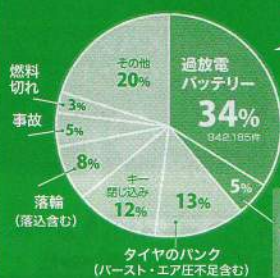

トータルライフサービス 車検はナナヨウにおまかせ!

全国でナナヨウだけ!!
ナナヨウだから出来る!!

車検専門チェーン店舗数
全国NO.1

早い、安い、安心の

ポイント人気No.1の

車検のコバック × Ponta (ポンタ) コラボ!

車検時にポイントがたまる!

車検のコバック
八戸類家店のみ

※現金当日払限り有効。他のサービス券と重複不可。車検諸費用(税等)を除く。一部除外商品がございます。ただし、車検のコバック八戸類家店でのご清算時のみに限ります。

どちらか選べます。

一般修理でもポイントがつくようになりました。

寒い冬...バッテリーの状態は大丈夫ですか?

バッテリー=無料点検実施中!

車のトラブルの約4割がバッテリーです!
なんとその数96万件以上

2分に3台がトラブルでJAFにSOSコールしています。

JAFの出動No.1はバッテリートラブル!

バッテリーの交換目安は2~3年

定期的なバッテリー点検をお勧めします。
ナナヨウイチオシバッテリー

シェルXバッテリー ハイパー
44B19 9,800円(税込)
(取付工賃含む)

シェルXバッテリー スタンダード
40B19 5,980円(税込)
(取付工賃含む)

1月は、バッテリーご購入で
ユニバース アークスRARAカード

ポイント3倍!!

※ポイントは現金でのご購入が対象です。