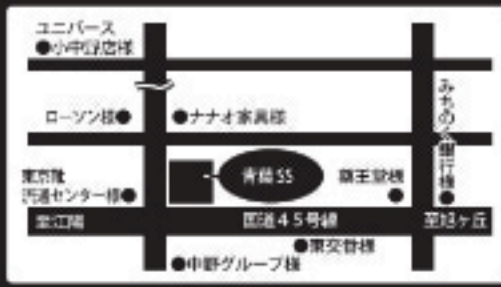

金土日 シェル・ゲオ・ローソン共通「Ponta (ポインタ)」
ポイント2倍デー
さらに!
6/17,18,19の**金土日曜日**は!
衝撃の**3倍デー**

ナナヨウ

株式会社 七洋

**カーパレット
セルフ類家 SS**
TEL 0178-44-7740
〒031-0001 八戸市類家5丁目10-2
年中無休 24時間営業
カーケアサービス 9:00~19:00

**カーパレット
セルフ旭ヶ丘 SS**
TEL 0178-34-1774
〒031-0814 八戸市大字妙字西平 8-1
8:00~21:00
カーケアサービス 9:00~19:00

青葉 SS
TEL 0178-44-5055
〒031-0804 八戸市青葉1丁目1-1
平日 8:00~20:30
日曜・祝日 8:00~19:00

浜市川 SS
TEL 0178-52-7740
〒039-2241 八戸市市川町字市川 43-2
平日 7:30~20:00
日曜・祝日 8:00~19:00