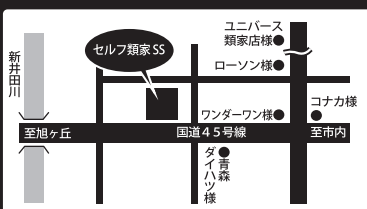

ナナヨウ
ガソリンスタンド

お得カレンダー

7月

生活応援宣言!!
目替り給油割引でお得

月	火	水	木	金	土	日
				1 シェルポタカード ご優待デー	2	3
				シェル・ゲオ・ローソン共通「Ponta (ポント)」 ポイント2倍デー		
4	5	6	7	8	9	10
年に1度の大チャンス! 7/4(月)~7/10(日)の1週間、ナナヨウ感謝祭開催!! 詳しくは裏面をご覧ください!						
ユニバースアークスRARAカード ポイント2倍デー	シェルスターレックスカード 会員様限定ご優待デー	メール会員様限定 ご優待デー	ナナヨウファミリー倶楽部カード 会員様限定ご優待デー	シェルポタカードご優待デー	シェル・ゲオ・ローソン共通「Ponta (ポント)」 ポイント2倍デー	
11	12	13	14	15 シェルポタカード ご優待デー	16	17
ユニバースアークスRARAカード ポイント2倍デー	シェルスターレックスカード 会員様限定ご優待デー	メール会員様限定 ご優待デー	ナナヨウファミリー倶楽部カード 会員様限定ご優待デー	シェル・ゲオ・ローソン共通「Ponta (ポント)」 ポイント2倍デー		
18	19	20	21	22 シェルポタカード ご優待デー	23	24
ユニバースアークスRARAカード ポイント2倍デー	シェルスターレックスカード 会員様限定ご優待デー	メール会員様限定 ご優待デー	ナナヨウファミリー倶楽部カード 会員様限定ご優待デー	シェル・ゲオ・ローソン共通「Ponta (ポント)」 衝撃のポイント3倍デー		
25 ユニバースアークスRARAカード 衝撃のポイント3倍デー	26 シェルスターレックスカード 会員様限定ご優待デー	27 メール会員様限定 ご優待デー	28 ナナヨウファミリー倶楽部カード 会員様限定ご優待デー	29 シェルポタカード ご優待デー	30	31
				シェル・ゲオ・ローソン共通「Ponta (ポント)」 ポイント2倍デー		

木 ナナヨウファミリー倶楽部カード
会員様限定ご優待デー
カード提示のお客様
通常価格より
さらに**割引!**
ナナヨウに車検を入庫されたお客様限定専用サービスです。
給油前にカードをスタッフへご提示下さい。

金 シェルポタカード
会員様限定ご優待デー
カード提示のお客様
通常価格より
さらに**割引!**
※ゲオ Ponta、ローソン Pontaは対象外となります。
この機会にぜひシェルPonta会員への入会をおすすめします。
給油前にカードをスタッフへご提示下さい。給油後の値引きは出来ません!!

金土日 シェル・ゲオ・ローソン共通「Ponta (ポント)」
ポイント2倍デー
さらに!
7/22,23,24の**金土日曜日**は!
衝撃の**3倍デー**

ナナヨウ

株式会社 七洋

**カーパレット
セルフ類家 SS**
TEL 0178-44-7740
〒031-0001 八戸市類家5丁目10-2
年中無休 24時間営業
カーケアサービス 9:00~19:00

**カーパレット
セルフ旭ヶ丘 SS**
TEL 0178-34-1774
〒031-0814 八戸市大字妙字西平8-1
8:00~21:00
カーケアサービス 9:00~19:00