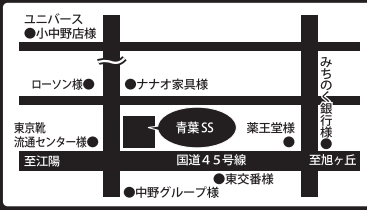

ナナヨウ
ガソリンスタンド

お得カレンダー

7月

生活応援宣言!!
目替り給油割引でお得

月	火	水	木	金	土	日
				1 シェルポタカード ご優待デー	2	3
				シェル・ゲオ・ローソン共通「Ponta (ポント)」 ポイント2倍デー		
4	5	6	7	8	9	10
年に1度の大チャンス! 7/4(月)~7/10(日)の1週間、ナナヨウ感謝祭開催!! 詳しくは裏面をご覧ください!						
ユニバースアークスRARAカード ポイント2倍デー	シェルスターレックスカード 会員様限定ご優待デー	メール会員様限定 ご優待デー	ナナヨウファミリー倶楽部カード 会員様限定ご優待デー	シェルポタカードご優待デー	シェル・ゲオ・ローソン共通「Ponta (ポント)」 ポイント2倍デー	
11	12	13	14	15 シェルポタカード ご優待デー	16	17
ユニバースアークスRARAカード ポイント2倍デー	シェルスターレックスカード 会員様限定ご優待デー	メール会員様限定 ご優待デー	ナナヨウファミリー倶楽部カード 会員様限定ご優待デー	シェル・ゲオ・ローソン共通「Ponta (ポント)」 ポイント2倍デー		
18	19	20	21	22 シェルポタカード ご優待デー	23	24
ユニバースアークスRARAカード ポイント2倍デー	シェルスターレックスカード 会員様限定ご優待デー	メール会員様限定 ご優待デー	ナナヨウファミリー倶楽部カード 会員様限定ご優待デー	シェル・ゲオ・ローソン共通「Ponta (ポント)」 衝撃のポイント3倍デー		
25 ユニバースアークスRARAカード 衝撃のポイント3倍デー	26 シェルスターレックスカード 会員様限定ご優待デー	27 メール会員様限定 ご優待デー	28 ナナヨウファミリー倶楽部カード 会員様限定ご優待デー	29 シェルポタカード ご優待デー	30	31
				シェル・ゲオ・ローソン共通「Ponta (ポント)」 ポイント2倍デー		

金土日 シェル・ゲオ・ローソン共通「Ponta (ポント)」
ポイント2倍デー
さらに!
7/22,23,24の**金土日曜日**は!
衝撃の**3倍デー**

ナナヨウ

株式会社 七洋

**カーパレット
セルフ類家 SS**
TEL 0178-44-7740
〒031-0001 八戸市類家5丁目10-2
年中無休 24時間営業
カーケアサービス 9:00~19:00

**カーパレット
セルフ旭ヶ丘 SS**
TEL 0178-34-1774
〒031-0814 八戸市大字妙字西平8-1
8:00~21:00
カーケアサービス 9:00~19:00

青葉 SS
TEL 0178-44-5055
〒031-0804 八戸市青葉1丁目1-1
平日 8:00~20:30
日曜・祝日 8:00~19:00

浜市川 SS
TEL 0178-52-7740
〒039-2241 八戸市市川町字市川43-2
平日 7:30~20:00
日曜・祝日 8:00~19:00