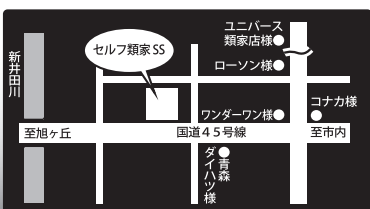

ナナヨウ
ガソリンスタンド

お得カレンダー

8月

生活応援宣言!!
目替り給油割引でお得

月	火	水	木	金	土	日
1 ユニバースアークスRARAカード ポイント2倍デー	2 NEWサービス! シェル イージーペイ 会員様限定ご優待デー	3 メール会員様限定 ご優待デー	4 ナナヨウファミリー倶楽部カード 会員様限定ご優待デー	シェル・ゲオ・ローソン共通「Ponta (ポンタ)」 ポイント2倍デー		
8 ユニバースアークスRARAカード ポイント2倍デー	9 NEWサービス! シェル イージーペイ 会員様限定ご優待デー	10 メール会員様限定 ご優待デー	11 ナナヨウファミリー倶楽部カード 会員様限定ご優待デー	シェル・ゲオ・ローソン共通「Ponta (ポンタ)」 ポイント2倍デー		
15 ユニバースアークスRARAカード ポイント2倍デー	16 NEWサービス! シェル イージーペイ 会員様限定ご優待デー	17 メール会員様限定 ご優待デー	18 ナナヨウファミリー倶楽部カード 会員様限定ご優待デー	シェル・ゲオ・ローソン共通「Ponta (ポンタ)」 衝撃のポイント 3倍デー		
22 ユニバースアークスRARAカード 衝撃のポイント 3倍デー	23 NEWサービス! シェル イージーペイ 会員様限定ご優待デー	24 メール会員様限定 ご優待デー	25 ナナヨウファミリー倶楽部カード 会員様限定ご優待デー	シェル・ゲオ・ローソン共通「Ponta (ポンタ)」 ポイント2倍デー		
29 ユニバースアークスRARAカード ポイント2倍デー	30 NEWサービス! シェル イージーペイ 会員様限定ご優待デー	31 メール会員様限定 ご優待デー				

月 ユニバースアークス RARAカード **ポイント2倍デー** 8/22の**衝撃の3倍デー!**
8/22の月曜日は!

火 **NEWサービス!** シェル イージーペイ会員様ご優待デー **特別割引!**
毎週火曜日は! その場で発行! 年会費・入金会無料!

水 メール会員様限定ご優待デー **ガソリン割引クーポンが当たる!** メール会員大募集!!
メールでお得な情報をゲット! 原油価格変動による万が一の値上の事前情報もメールでお知らせ致します。右のQRから登録出来ます。7740@wbi.jp

木 ナナヨウファミリー倶楽部カード会員様限定ご優待デー **割引!**
カード提示のお客様 通常価格よりさらに

金 土日 シェル・ゲオ・ローソン共通 「Ponta (ポンタ)」 **ポイント2倍デー** 8/19、20、21の**衝撃の3倍デー!**
金土日曜日は!

ナナヨウ

株式会社 七洋

**カーパレット
セルフ類家 SS**
TEL 0178-44-7740
〒031-0001 八戸市類家5丁目10-2
年中無休 24時間営業
カーケアサービス 9:00~19:00