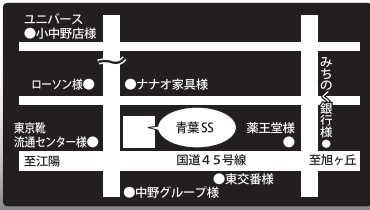

木 ナナヨウファミリー倶楽部カード会員様限定ご優待デー **割引!**
カード提示のお客様 通常価格よりさらに

金 土日 シェル・ゲオ・ローソン共通 「Ponta (ポンタ)」 **ポイント2倍デー** 8/19、20、21の**衝撃の3倍デー!**
金土日曜日は!

ナナヨウ

株式会社 七洋

**カーパレット
セルフ類家 SS**
TEL 0178-44-7740
〒031-0001 八戸市類家5丁目10-2
年中無休 24時間営業
カーケアサービス 9:00~19:00

**カーパレット
セルフ旭ヶ丘 SS**
TEL 0178-34-1774
〒031-0814 八戸市大字妙字西平 8-1
8:00~21:00
カーケアサービス 9:00~19:00

青葉 SS
TEL 0178-44-5055
〒031-0804 八戸市青葉1丁目1-1
平日 8:00~20:30
日曜・祝日 8:00~19:00

浜市川 SS
TEL 0178-52-7740
〒039-2241 八戸市市川町字市川 43-2
平日 7:30~20:00
日曜・祝日 8:00~19:00