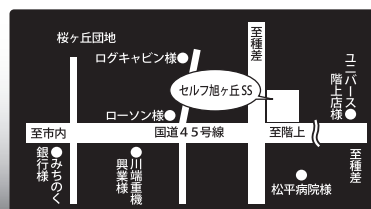

木 ナナヨウファミリー倶楽部カード会員様限定ご優待デー **割引!**
カード提示のお客様 通常価格よりさらに

金 土日 シェル・ゲオ・ローソン共通 「Ponta (ポンタ)」 **ポイント2倍デー** 8/19、20、21の**衝撃の3倍デー!**
金土日曜日は!

ナナヨウ

株式会社 七洋

**カーパレット
セルフ類家 SS**
TEL 0178-44-7740
〒031-0001 八戸市類家5丁目10-2
年中無休 24時間営業
カーケアサービス 9:00~19:00

**カーパレット
セルフ旭ヶ丘 SS**
TEL 0178-34-1774
〒031-0814 八戸市大字妙字西平 8-1
8:00~21:00
カーケアサービス 9:00~19:00

青葉 SS
TEL 0178-44-5055
〒031-0804 八戸市青葉1丁目1-1
平日 8:00~20:30
日曜・祝日 8:00~19:00

浜市川 SS
TEL 0178-52-7740
〒039-2241 八戸市市川町字市川 43-2
平日 7:30~20:00
日曜・祝日 8:00~19:00