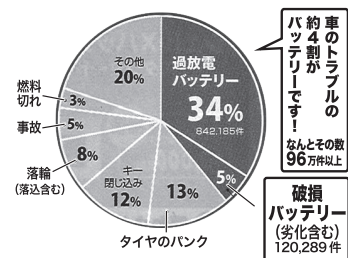

お客様の声から生まれた 新サービススタート!

簡単!便利!
シェルイージーペイ

シェルイージーペイ会員のお客様

毎週 火曜日!

特別割引!!!

ご登録いただくクレジットカードと運転免許証があれば、その場でサッと簡単登録できます!

Shell EasyPayとは、ICキーホルダーをクレジットカード代わりに読み取り機にかざすだけで、いつもの給油メニューのご注文・お支払いができる、かんたん、便利な決済ツールです。

シェルイージーペイは、その場で発行!年会費・入会金無料!

トータルカーライフサービス エアコンメンテナンスは ナナヨウにおまかせ!

暑い夏に、バッテリーの状態は大丈夫ですか? バッテリー無料点検実施中!

2分に3台がトラブルでJAFにSOSコールしています。

夏のJAFの出動No.1は
バッテリートラブル!

バッテリートラブルは特に夏場と冬場に多発しています!

バッテリーの交換目安は 2~3年

破損バッテリー (劣化含む)
120,289件

定期的なバッテリー点検をお勧めします。