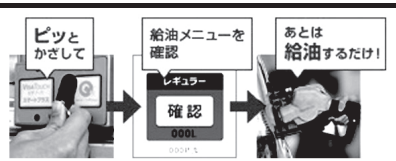

お客様の声から生まれた 新サービススタート!

簡単!便利!
シェルイージーペイ

シェルイージーペイ会員のお客様

毎週 火曜日!

特別割引!!!

ご登録いただくクレジットカードと運転免許証があれば、その場でサッと簡単登録できます!

Shell EasyPayとは、ICキーホルダーをクレジットカード代わりに読み取り機にかざすだけで、いつもの給油メニューのご注文・お支払いができる、かんたん、便利な決済ツールです。

シェルイージーペイは、その場で発行!年会費・入会金無料!