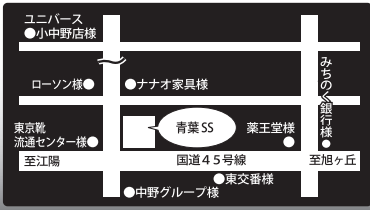

木 ナナヨウファミリー倶楽部カード会員様限定ご優待デー ナナヨウに車検を入庫されたお客様限定専用サービスです。給油前にカードをスタッフへご提示下さい。カード提示のお客様 通常価格よりさらに 割引!

金 土日 シェル・ゲオ・ローソン共通 「Ponta (ポント)」 ポイント2倍デー 10/7、8、9の日曜日は! 衝撃の3倍デー!

ナナヨウ

株式会社 七洋

**カーパレット
セルフ類家SS**
TEL 0178-44-7740
〒031-0001 八戸市類家5丁目10-2
年中無休 24時間営業
カーケアサービス 9:00~19:00

**カーパレット
セルフ旭ヶ丘SS**
TEL 0178-34-1774
〒031-0814 八戸市大字妙字西平 8-1
8:00~21:00
カーケアサービス 9:00~19:00

青葉SS
TEL 0178-44-5055
〒031-0804 八戸市青葉1丁目1-1
平日 8:00~20:30
日曜・祝日 8:00~19:00

浜市川SS
TEL 0178-52-7740
〒039-2241 八戸市市川町字市川 43-2
平日 7:30~20:00
日曜・祝日 8:00~19:00