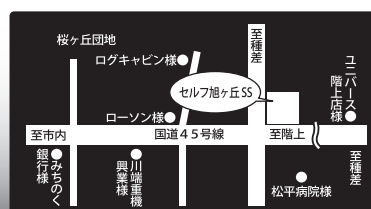

ナナヨウ
ガソリンスタンド

お得カレンダー

10月

生活応援宣言!!
目替り給油割引でお得

月	火	水	木	金	土	日
10/15(土)、16(日) 七洋お客様大感謝祭開催! 八戸水産会館 2Fにて開催					1	2
秋の感謝祭 21日(金) 旭ヶ丘SS 8:00~21:00 28日(金) 青葉SS 8:00~19:00 23日(日) 浜市川SS 8:00~19:00 29日(土) 類家SS 8:00~21:00 イベント盛りだくさんで皆様のご来場をお待ちしております!					シェル・ゲオ・ローソン共通「Ponta (ポント)」 ポイント2倍デー	
3	4	5	6	7	8	9
ユニバースアークスRARAカード ポイント2倍デー	NEWサービス! シェル イージーペイ 会員様限定ご優待デー	メール会員様限定 ご優待デー	ナナヨウファミリー倶楽部カード 会員様限定ご優待デー	シェル・ゲオ・ローソン共通「Ponta (ポント)」 衝撃のポイント3倍デー		
10	11	12	13	14	15	16
95ユニバースアークスRARAカード 衝撃のポイント3倍デー	NEWサービス! シェル イージーペイ 会員様限定ご優待デー	メール会員様限定 ご優待デー	ナナヨウファミリー倶楽部カード 会員様限定ご優待デー	八戸水産会館 2Fにて開催 七洋お客様大感謝祭 シェル・ゲオ・ローソン共通「Ponta (ポント)」 ポイント2倍デー		
17	18	19	20	21	22	23
ユニバースアークスRARAカード ポイント2倍デー	NEWサービス! シェル イージーペイ 会員様限定ご優待デー	メール会員様限定 ご優待デー	ナナヨウファミリー倶楽部カード 会員様限定ご優待デー	旭ヶ丘SS 秋の感謝祭	浜市川SS 秋の感謝祭	
24/31	25	26	27	28	29	30
ユニバースアークスRARAカード ポイント2倍デー	NEWサービス! シェル イージーペイ 会員様限定ご優待デー	メール会員様限定 ご優待デー	ナナヨウファミリー倶楽部カード 会員様限定ご優待デー	青葉SS 秋の感謝祭	類家SS 秋の感謝祭	
				シェル・ゲオ・ローソン共通「Ponta (ポント)」 ポイント2倍デー		

木 ナナヨウファミリー倶楽部カード会員様限定ご優待デー ナナヨウに車検を入庫されたお客様限定専用サービスです。給油前にカードをスタッフへご提示下さい。カード提示のお客様 通常価格よりさらに 割引!

金 土日 シェル・ゲオ・ローソン共通 「Ponta (ポント)」 ポイント2倍デー 10/7、8、9の日曜日は! 衝撃の3倍デー!

ナナヨウ

株式会社 七洋

**カーパレット
セルフ類家SS**
TEL 0178-44-7740
〒031-0001 八戸市類家5丁目10-2
年中無休 24時間営業
カーケアサービス 9:00~19:00

**カーパレット
セルフ旭ヶ丘SS**
TEL 0178-34-1774
〒031-0814 八戸市大字妙字西平 8-1
8:00~21:00
カーケアサービス 9:00~19:00

青葉SS
TEL 0178-44-5055
〒031-0804 八戸市青葉1丁目1-1
平日 8:00~20:30
日曜・祝日 8:00~19:00

浜市川SS
TEL 0178-52-7740
〒039-2241 八戸市市川町字市川 43-2
平日 7:30~20:00
日曜・祝日 8:00~19:00