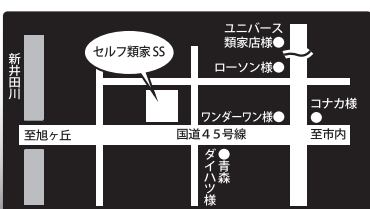

ナナヨウ
ガソリンスタンド

お得カレンダー

10月

生活応援宣言!!
目替り給油割引でお得

月	火	水	木	金	土	日
10/15(土)、16(日) 七洋お客様大感謝祭開催! 八戸水産会館 2Fにて開催					1	2
秋の感謝祭 21日(金) 旭ヶ丘SS 8:00~21:00 28日(金) 青葉SS 8:00~19:00 23日(日) 浜市川SS 8:00~19:00 29日(土) 類家SS 8:00~21:00 イベント盛りだくさんで皆様のご来場をお待ちしております!					シェル・ゲオ・ローソン共通「Ponta (ポント)」 ポイント2倍デー	
3	4	5	6	7	8	9
ユニバースアークスRARAカード ポイント2倍デー	NEWサービス! シェル イージーペイ 会員様限定ご優待デー	メール会員様限定 ご優待デー	ナナヨウファミリー倶楽部カード 会員様限定ご優待デー	シェル・ゲオ・ローソン共通「Ponta (ポント)」 衝撃のポイント3倍デー		
10	11	12	13	14	15	16
95ユニバースアークスRARAカード 衝撃のポイント3倍デー	NEWサービス! シェル イージーペイ 会員様限定ご優待デー	メール会員様限定 ご優待デー	ナナヨウファミリー倶楽部カード 会員様限定ご優待デー	八戸水産会館 2Fにて開催 七洋お客様大感謝祭 シェル・ゲオ・ローソン共通「Ponta (ポント)」 ポイント2倍デー		
17	18	19	20	21	22	23
ユニバースアークスRARAカード ポイント2倍デー	NEWサービス! シェル イージーペイ 会員様限定ご優待デー	メール会員様限定 ご優待デー	ナナヨウファミリー倶楽部カード 会員様限定ご優待デー	旭ヶ丘SS 秋の感謝祭	浜市川SS 秋の感謝祭	
24/31	25	26	27	28	29	30
ユニバースアークスRARAカード ポイント2倍デー	NEWサービス! シェル イージーペイ 会員様限定ご優待デー	メール会員様限定 ご優待デー	ナナヨウファミリー倶楽部カード 会員様限定ご優待デー	青葉SS 秋の感謝祭	類家SS 秋の感謝祭	
				シェル・ゲオ・ローソン共通「Ponta (ポント)」 ポイント2倍デー		

月 ユニバースアークス RARAカード ポイント2倍デー 10/10の日曜日は! 衝撃の3倍デー!

火 NEWサービス! シェル イージーペイ会員様ご優待デー 毎週火曜日は 特別割引! その場で発行! 年会費・入金金無料!

水 メール会員様限定ご優待デー メールでお得な情報をゲット! ガソリン割引クーポンが当たる! メール会員大募集!! 原油価格変動による万が一の値上の事前情報もメールでお知らせ致します。右のQRから登録出来ます。7740@wbi.jp

木 ナナヨウファミリー倶楽部カード会員様限定ご優待デー ナナヨウに車検を入庫されたお客様限定専用サービスです。給油前にカードをスタッフへご提示下さい。カード提示のお客様 通常価格よりさらに 割引!

金 土日 シェル・ゲオ・ローソン共通 「Ponta (ポント)」 ポイント2倍デー 10/7、8、9の日曜日は! 衝撃の3倍デー!

ナナヨウ

株式会社 七洋

**カーパレット
セルフ類家SS**
TEL 0178-44-7740
〒031-0001 八戸市類家5丁目10-2
年中無休 24時間営業
カーケアサービス 9:00~19:00