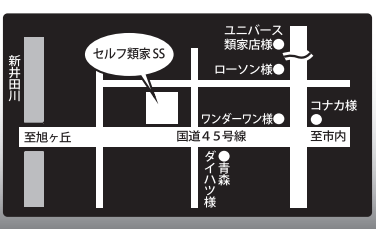

ナナヨウ
ガソリンスタンド

お得カレンダー

11月

生活応援宣言!!
目替り給油割引でお得

月	火	水	木	金	土	日
	1 NEWサービス! シェル イージーペイ 会員様限定ご優待デー	2 メール会員様限定 ご優待デー	3 ナナヨウファミリー倶楽部カード 会員様限定ご優待デー	4 シェル・ゲオ・ローソン共通「Ponta (ポンタ)」 ポイント2倍デー	5	6
7 ユニバースアークスRARAカード ポイント2倍デー	8 NEWサービス! シェル イージーペイ 会員様限定ご優待デー	9 メール会員様限定 ご優待デー	10 ナナヨウファミリー倶楽部カード 会員様限定ご優待デー	11 シェル・ゲオ・ローソン共通「Ponta (ポンタ)」 ポイント2倍デー	12	13 衝撃のポイント3倍デー
14 ユニバースアークスRARAカード 衝撃のポイント3倍デー	15 NEWサービス! シェル イージーペイ 会員様限定ご優待デー	16 メール会員様限定 ご優待デー	17 ナナヨウファミリー倶楽部カード 会員様限定ご優待デー	18 シェル・ゲオ・ローソン共通「Ponta (ポンタ)」 ポイント2倍デー	19	20
21 ユニバースアークスRARAカード ポイント2倍デー	22 NEWサービス! シェル イージーペイ 会員様限定ご優待デー	23 メール会員様限定 ご優待デー	24 ナナヨウファミリー倶楽部カード 会員様限定ご優待デー	25 シェル・ゲオ・ローソン共通「Ponta (ポンタ)」 ポイント2倍デー	26	27
28 ユニバースアークスRARAカード ポイント2倍デー	29 NEWサービス! シェル イージーペイ 会員様限定ご優待デー	30 メール会員様限定 ご優待デー				

月 ユニバースアークス RARAカード ポイント2倍デー 11/14の衝撃の3倍デー!
11/14の日曜日は!

火 NEWサービス! シェル イージーペイ会員様ご優待デー 毎週火曜日は 特別割引!
その場で発行! 年会費・入金会無料!

水 メール会員様限定ご優待デー メールでお得な情報をゲット! ガソリン割引クーポンが当たる!
メール会員大募集!! 原油価格変動による万が一の値上の事前情報もメールでお知らせ致します。右のQRから登録出来ます。7740@wbi.jp

木 ナナヨウファミリー倶楽部カード会員様限定ご優待デー ナナヨウに車検を入庫されたお客様限定専用サービスです。給油前にカードをスタッフへご提示下さい。
カード提示のお客様 通常価格よりさらに 割引!

金 土 シェル・ゲオ・ローソン共通 「Ponta (ポンタ)」 ポイント2倍デー 11/11、12、13の衝撃の3倍デー!
11/11、12、13の日曜日は!

ナナヨウ

株式会社 七洋

カーパレット セルフ類家 SS
TEL 0178-44-7740
〒031-0001 八戸市類家5丁目10-2
年中無休 24時間営業
カーケアサービス 9:00~19:00

カーパレット セルフ旭ヶ丘 SS
TEL 0178-34-1774
〒031-0814 八戸市大字妙字西平 8-1
8:00~21:00
カーケアサービス 9:00~19:00

青葉 SS
TEL 0178-44-5055
〒031-0804 八戸市青葉1丁目1-1
平日 8:00~20:30
日曜・祝日 8:00~19:00

浜市川 SS
TEL 0178-52-7740
〒039-2241 八戸市市川町字市川 43-2
平日 7:30~20:00
日曜・祝日 8:00~19:00