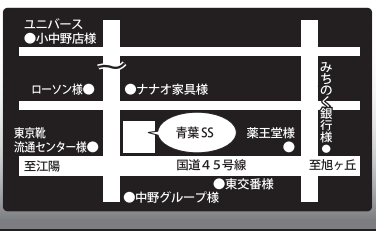

木 ナナヨウファミリー倶楽部カード会員様限定ご優待デー ナナヨウに車検を入庫されたお客様限定専用サービスです。給油前にカードをスタッフへご提示下さい。
カード提示のお客様 通常価格よりさらに 割引!

金 土 シェル・ゲオ・ローソン共通 「Ponta (ポンタ)」 ポイント2倍デー 11/11、12、13の衝撃の3倍デー!
11/11、12、13の日曜日は!

ナナヨウ

株式会社 七洋

カーパレット セルフ類家 SS
TEL 0178-44-7740
〒031-0001 八戸市類家5丁目10-2
年中無休 24時間営業
カーケアサービス 9:00~19:00

カーパレット セルフ旭ヶ丘 SS
TEL 0178-34-1774
〒031-0814 八戸市大字妙字西平 8-1
8:00~21:00
カーケアサービス 9:00~19:00

青葉 SS
TEL 0178-44-5055
〒031-0804 八戸市青葉1丁目1-1
平日 8:00~20:30
日曜・祝日 8:00~19:00

浜市川 SS
TEL 0178-52-7740
〒039-2241 八戸市市川町字市川 43-2
平日 7:30~20:00
日曜・祝日 8:00~19:00