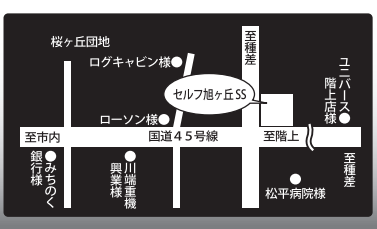

木 ナナヨウファミリー倶楽部カード会員様限定ご優待デー ナナヨウに車検を入庫されたお客様限定専用サービスです。給油前にカードをスタッフへご提示下さい。
カード提示のお客様 通常価格よりさらに 割引!

金 土 シェル・ゲオ・ローソン共通 「Ponta (ポンタ)」 ポイント2倍デー 11/11、12、13の衝撃の3倍デー!
11/11、12、13の日曜日は!

ナナヨウ

株式会社 七洋

カーパレット セルフ類家 SS
TEL 0178-44-7740
〒031-0001 八戸市類家5丁目10-2
年中無休 24時間営業
カーケアサービス 9:00~19:00

カーパレット セルフ旭ヶ丘 SS
TEL 0178-34-1774
〒031-0814 八戸市大字妙字西平 8-1
8:00~21:00
カーケアサービス 9:00~19:00

青葉 SS
TEL 0178-44-5055
〒031-0804 八戸市青葉1丁目1-1
平日 8:00~20:30
日曜・祝日 8:00~19:00

浜市川 SS
TEL 0178-52-7740
〒039-2241 八戸市市川町字市川 43-2
平日 7:30~20:00
日曜・祝日 8:00~19:00