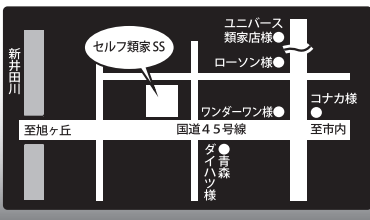

ナナヨウ
ガソリンスタンド

お得カレンダー

12月

生活応援宣言!!
目替り給油割引でお得

月	火	水	木	金	土	日
1DAYイベント! 歳末還元セール! 12/4 (日) 旭ヶ丘SS・青葉SS・浜市川SS 12/11 (日) 類家SS 12/16、17、18の3日間 ナナヨウ全SS 冬タイヤ処分セール開催!			1	2	3	4 1DAYイベント 歳末還元セール! 旭ヶ丘SS・青葉SS・浜市川SS
5	6	7	8	9	10	11 1DAYイベント 歳末還元セール! 類家SS
12	13	14	15	16	17	18
19	20	21	22	23	24	25
26	27	28	29	30	31	

月 ユニバース アークス RARAカード **ポイント2倍デー** 12/19の**衝撃の3倍デー!**

火 **NEWサービス!** シェル イージーペイ会員様ご優待デー **毎週火曜日は 特別割引!** その場で発行! 年会費・入金金無料!

水 メール会員様限定ご優待デー **メールでお得な情報をゲット! ガソリン割引クーポンが当たる!** メール会員大募集!!

木 ナナヨウファミリー倶楽部カード会員様限定ご優待デー **カード提示のお客様 通常価格よりさらに割引!**

金 土日 シェル・ゲオ・ローソン共通 **「Ponta (ポント)」ポイント2倍デー** 12/16、17、18の**衝撃の3倍デー!**

ナナヨウ

株式会社 七洋

カーパレット セルフ類家SS
TEL 0178-44-7740
〒031-0001 八戸市類家5丁目10-2
年中無休 24時間営業
カーケアサービス 9:00~19:00