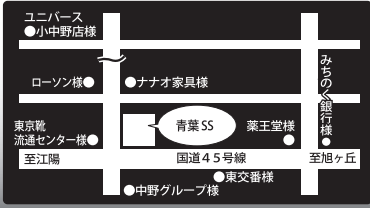

**金 土日** シェル・ゲオ・ローソン共通 **「Ponta (ポント)」ポイント2倍デー** 12/16、17、18の**衝撃の3倍デー!**

## ナナヨウ

株式会社 七洋

**カーパレット セルフ類家SS**  
TEL 0178-44-7740  
〒031-0001 八戸市類家5丁目10-2  
年中無休 24時間営業  
カーケアサービス 9:00~19:00

**カーパレット セルフ旭ヶ丘SS**  
TEL 0178-34-1774  
〒031-0814 八戸市大字妙字西平 8-1  
8:00~21:00  
カーケアサービス 9:00~19:00

**青葉SS**  
TEL 0178-44-5055  
〒031-0804 八戸市青葉1丁目1-1  
平日 8:00~20:30  
日曜・祝日 8:00~19:00

**浜市川SS**  
TEL 0178-52-7740  
〒039-2241 八戸市市川町字市川 43-2  
平日 7:30~20:00  
日曜・祝日 8:00~19:00