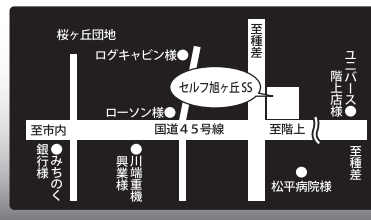

**金 土日** シェル・ゲオ・ローソン共通 **「Ponta (ポント)」ポイント2倍デー** 12/16、17、18の**衝撃の3倍デー!**

## ナナヨウ

株式会社 七洋

**カーパレット セルフ類家SS**  
TEL 0178-44-7740  
〒031-0001 八戸市類家5丁目10-2  
年中無休 24時間営業  
カーケアサービス 9:00~19:00

**カーパレット セルフ旭ヶ丘SS**  
TEL 0178-34-1774  
〒031-0814 八戸市大字妙字西平 8-1  
8:00~21:00  
カーケアサービス 9:00~19:00

**青葉SS**  
TEL 0178-44-5055  
〒031-0804 八戸市青葉1丁目1-1  
平日 8:00~20:30  
日曜・祝日 8:00~19:00

**浜市川SS**  
TEL 0178-52-7740  
〒039-2241 八戸市市川町字市川 43-2  
平日 7:30~20:00  
日曜・祝日 8:00~19:00