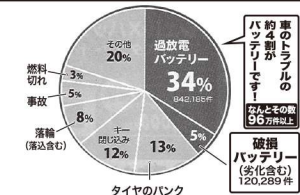

寒い冬に、バッテリーの状態は大丈夫ですか? バッテリー無料点検実施中!

2分に3台がトラブルでJAFにSOSコールしてます。
JAFの「出動No.1」は
バッテリートラブル!
バッテリートラブルは特に夏場と冬場に多発しています!
バッテリーの交換目安は **2~3年**
ポイント3倍!!

定期的なバッテリー点検をお勧めします。
シェルXバッテリー ハイパー 44B19 (税込) **9,800円**
(取付工賃含む)
シェルXバッテリー スタンダード 40B19 (税込) **5,980円**
(取付工賃含む)

ナナヨウは **大手メーカーPIAAとの共同開発**

PIAA グラファイト「冬ワイパー」が **安いって知ってましたか?**

1月中の購入で当店特別価格
どのサイズでも1本 **通常 2,160円~
7,000円相当が**

2,160円 (税込)

シェルXワイパースノーグラファイト
あらゆるフロントガラスに対応!

ナナヨウ

株式会社 七洋