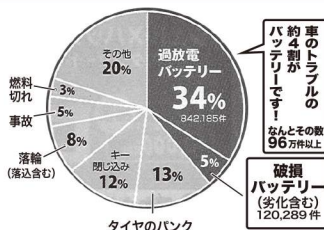

寒い冬に、バッテリーの状態は大丈夫ですか? バッテリー無料点検実施中!

2分に3台がトラブルでJAFにSOSコールしています。

JAFの出動No.1は

バッテリートラブル!

バッテリートラブルは特に夏場と冬場に多発しています!

バッテリーの交換目安は **2~3年**

バッテリーご購入で

ユニバース アークスRARAカード

ポイント **3倍!!**

定期的なバッテリー点検をお勧めします。