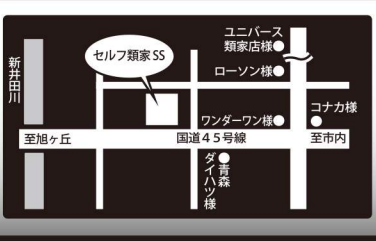

ナナヨウ
ガソリンスタンド

お得カレンダー

4月

生活応援宣言!!
目替り給油割引でお得

月	火	水	木	金	土	日
1DAY イベント! 新生活応援還元セール! ・4/1 (土) 浜市川SS・4/8 (土) 旭ヶ丘SS・4/14 (金) 青葉SS・4/15 (土) 類家SS ・4/16 (日) 浜市川SS ヴァンラーレ応援イベント イベント盛り沢山でお待ちしております!						
3	4	5	6	7	8	9
ユニバースアークスRARAカード ポイント2倍デー	シェル イージーペイ 会員様限定ご優待デー	メール会員様限定 ご優待デー	ナナヨウファミリー倶楽部カード 会員様限定ご優待デー	シェル・ゲオ・ローソン共通「Ponta (ポント)」 ポイント2倍デー		
10	11	12	13	14	15	16
ユニバースアークスRARAカード ポイント2倍デー	シェル イージーペイ 会員様限定ご優待デー	メール会員様限定 ご優待デー	ナナヨウファミリー倶楽部カード 会員様限定ご優待デー	TIDAY イベント 青葉SS	TIDAY イベント 類家SS	ヴァンラーレ応援イベント 浜市川SS
シェル・ゲオ・ローソン共通「Ponta (ポント)」 ポイント2倍デー						
17	18	19	20	21	22	23
ユニバースアークスRARAカード ポイント2倍デー	シェル イージーペイ 会員様限定ご優待デー	メール会員様限定 ご優待デー	ナナヨウファミリー倶楽部カード 会員様限定ご優待デー	シェル・ゲオ・ローソン共通「Ponta (ポント)」 衝撃のポイント3倍デー		
24	25	26	27	28	29	30
ユニバースアークスRARAカード 衝撃のポイント3倍デー	シェル イージーペイ 会員様限定ご優待デー	メール会員様限定 ご優待デー	ナナヨウファミリー倶楽部カード 会員様限定ご優待デー	シェル・ゲオ・ローソン共通「Ponta (ポント)」 ポイント2倍デー		

ユニバースアークス RARAカード ポイント2倍デー 4/24の衝撃の3倍デー!

毎週火曜日は 特別割引! その場で発行! 年会費・入会金無料!

メール会員様限定ご優待デー メール会員大募集!! ガソリン割引クーポンが当たる!

ナナヨウファミリー倶楽部カード会員様限定ご優待デー ナナヨウに車検を入庫されたお客様限定専用サービスです。 給油前にカードをスタッフへご提示下さい。 カード提示のお客様 通常価格よりさらに 割引!

シェル・ゲオ・ローソン共通 「Ponta (ポント)」 ポイント2倍デー 4/21、22、23の衝撃の3倍デー!

ナナヨウ

株式会社 七洋

カーパレット セルフ類家SS
TEL 0178-44-7740
〒031-0001 八戸市類家5丁目10-2
年中無休 24時間営業
カーケアサービス 9:00~19:00