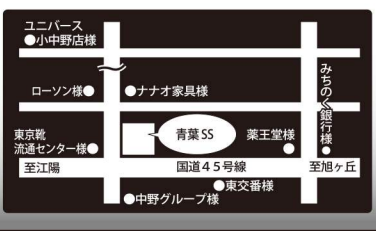

シェル・ゲオ・ローソン共通 「Ponta (ポント)」 ポイント2倍デー 4/21、22、23の衝撃の3倍デー!

## ナナヨウ

株式会社 七洋

**カーパレット セルフ類家SS**  
TEL 0178-44-7740  
〒031-0001 八戸市類家5丁目10-2  
年中無休 24時間営業  
カーケアサービス 9:00~19:00

**カーパレット セルフ旭ヶ丘SS**  
TEL 0178-34-1774  
〒031-0814 八戸市大字妙字西平 8-1  
8:00~21:00  
カーケアサービス 9:00~19:00

**青葉SS**  
TEL 0178-44-5055  
〒031-0804 八戸市青葉1丁目1-1  
平日 8:00~20:30  
日曜・祝日 8:00~19:00

**浜市川SS**  
TEL 0178-52-7740  
〒039-2241 八戸市市川町字市川 43-2  
平日 7:30~20:00  
日曜・祝日 8:00~19:00