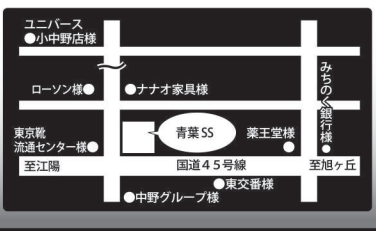

紛失 盗難補償で 安心

約5分でカンタン登録、その場で発行!!
【ご用意頂くもの】ご登録頂くクレジットカード・運転免許証

ナナヨウ

株式会社 七洋

カーパレット
セルフ類家 SS
TEL 0178-44-7740
〒031-0001 八戸市類家5丁目10-2
年中無休 24時間営業
カーケアサービス 9:00~19:00

カーパレット
セルフ旭ヶ丘 SS
TEL 0178-34-1774
〒031-0814 八戸市大字妙字西平 8-1
8:00~21:00
カーケアサービス 9:00~19:00

青葉 SS
TEL 0178-44-5055
〒031-0804 八戸市青葉1丁目1-1
平日 8:00~20:30
日曜・祝日 8:00~19:00

浜市川 SS
TEL 0178-52-7740
〒039-2241 八戸市市川町市川 43-2
平日 7:30~20:00
日曜・祝日 8:00~19:00