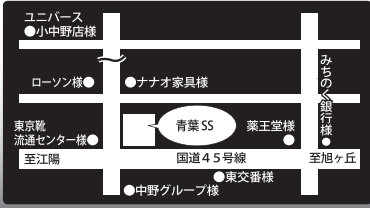

検索窓からは
ナナヨウカーライフ
ID検索からは
@7740cl

灯油配達やガスの
お得情報は
コチラ!

検索窓からは
ナナヨウホームライフ
ID検索からは
@7740hl

ナナヨウ

株式会社 七洋

カーパレット
セルフ類家SS
TEL 0178-44-7740
〒031-0001 八戸市類家5丁目10-2
年中無休 24時間営業
カーケアサービス 9:00~19:00

カーパレット
セルフ旭ヶ丘SS
TEL 0178-34-1774
〒031-0814 八戸市大字妙字西平8-1
8:00~21:00
カーケアサービス 9:00~19:00

青葉SS
TEL 0178-44-5055
〒031-0804 八戸市青葉1丁目1-1
平日 8:00~20:30
日曜・祝日 8:00~19:00

浜市川SS
TEL 0178-52-7740
〒039-2241 八戸市市川町字市川43-2
平日 7:30~20:00
日曜・祝日 8:00~19:00