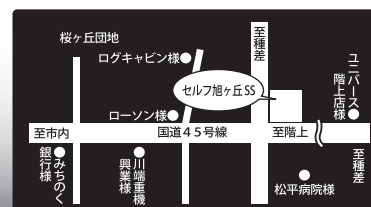

検索窓からは
ナナヨウカーライフ
ID検索からは
@7740cl

灯油配達やガスの
お得情報は
コチラ!

検索窓からは
ナナヨウホームライフ
ID検索からは
@7740hl

ナナヨウ

株式会社 七洋

カーパレット
セルフ類家SS
TEL 0178-44-7740
〒031-0001 八戸市類家5丁目10-2
年中無休 24時間営業
カーケアサービス 9:00~19:00

カーパレット
セルフ旭ヶ丘SS
TEL 0178-34-1774
〒031-0814 八戸市大字妙字西平8-1
8:00~21:00
カーケアサービス 9:00~19:00

青葉SS
TEL 0178-44-5055
〒031-0804 八戸市青葉1丁目1-1
平日 8:00~20:30
日曜・祝日 8:00~19:00

浜市川SS
TEL 0178-52-7740
〒039-2241 八戸市市川町字市川43-2
平日 7:30~20:00
日曜・祝日 8:00~19:00