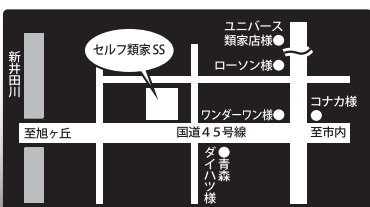

検索窓からは
ナナヨウカーライフ
ID検索からは
@7740cl

灯油配達やガスの
お得情報は
コチラ!

検索窓からは
ナナヨウホームライフ
ID検索からは
@7740hl

ナナヨウ

株式会社 七洋

カーパレット
セルフ類家SS
TEL 0178-44-7740
〒031-0001 八戸市類家5丁目10-2
年中無休 24時間営業
カーケアサービス 9:00~19:00

カーパレット
セルフ旭ヶ丘SS
TEL 0178-34-1774
〒031-0814 八戸市大字妙字西平8-1
8:00~21:00
カーケアサービス 9:00~19:00

青葉SS
TEL 0178-44-5055
〒031-0804 八戸市青葉1丁目1-1
平日 8:00~20:30
日曜・祝日 8:00~19:00

浜市川SS
TEL 0178-52-7740
〒039-2241 八戸市市川町字市川43-2
平日 7:30~20:00
日曜・祝日 8:00~19:00