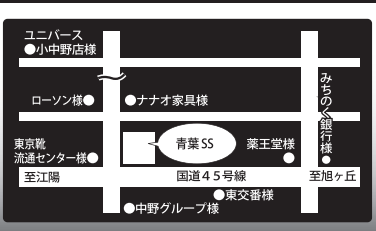

## ナナヨ

株式会社 七洋

カーパレット  
セルフ類家 SS  
TEL 0178-44-7740  
〒031-0001 八戸市類家5丁目10-2  
年中無休 24時間営業  
カーケアサービス 9:00~19:00

カーパレット  
セルフ旭ヶ丘 SS  
TEL 0178-34-1774  
〒031-0814 八戸市大字妙字西平 8-1  
8:00~21:00  
カーケアサービス 9:00~19:00

青葉 SS  
TEL 0178-44-5055  
〒031-0804 八戸市青葉1丁目1-1  
平日 8:00~20:30  
日曜・祝日 8:00~19:00

浜市川 SS  
TEL 0178-52-7740  
〒039-2241 八戸市市川町字市川 43-2  
平日 7:30~20:00  
日曜・祝日 8:00~19:00