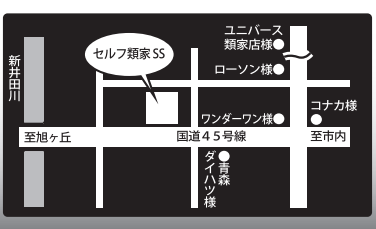

2点セット スタンダードパック  
エアコンフィルター+車内快適空間商品  
500円以上 お得! **4,900円**~ (税込)

3点セット おすすめスペシャルパック  
エアコンフィルター+エバポレーター洗浄+わさびd'air  
1,000円以上 お得! **7,000円**~ (税込)

4点セット プレミアムパック  
エアコンフィルター+スペシャルパック+車内消臭(クレベリン)  
1,500円以上 お得! **8,600円**~ (税込)

## ナナヨ

株式会社 七洋

カーパレット  
セルフ類家 SS  
TEL 0178-44-7740  
〒031-0001 八戸市類家5丁目10-2  
年中無休 24時間営業  
カーケアサービス 9:00~19:00

カーパレット  
セルフ旭ヶ丘 SS  
TEL 0178-34-1774  
〒031-0814 八戸市大字妙字西平 8-1  
8:00~21:00  
カーケアサービス 9:00~19:00

青葉 SS  
TEL 0178-44-5055  
〒031-0804 八戸市青葉1丁目1-1  
平日 8:00~20:30  
日曜・祝日 8:00~19:00

浜市川 SS  
TEL 0178-52-7740  
〒039-2241 八戸市市川町字市川 43-2  
平日 7:30~20:00  
日曜・祝日 8:00~19:00