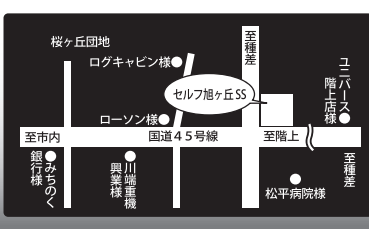

2点セット スタンダードパック  
エアコンフィルター+車内快適空間商品  
500円以上 お得! **4,900円**~ (税込)

3点セット おすすめスペシャルパック  
エアコンフィルター+エバポレーター洗浄+わさびd'air  
1,000円以上 お得! **7,000円**~ (税込)

4点セット プレミアムパック  
エアコンフィルター+スペシャルパック+車内消臭(クレベリン)  
1,500円以上 お得! **8,600円**~ (税込)

## ナナヨ

株式会社 七洋

カーパレット  
セルフ類家 SS  
TEL 0178-44-7740  
〒031-0001 八戸市類家5丁目10-2  
年中無休 24時間営業  
カーケアサービス 9:00~19:00

カーパレット  
セルフ旭ヶ丘 SS  
TEL 0178-34-1774  
〒031-0814 八戸市大字妙字西平 8-1  
8:00~21:00  
カーケアサービス 9:00~19:00

青葉 SS  
TEL 0178-44-5055  
〒031-0804 八戸市青葉1丁目1-1  
平日 8:00~20:30  
日曜・祝日 8:00~19:00

浜市川 SS  
TEL 0178-52-7740  
〒039-2241 八戸市市川町字市川 43-2  
平日 7:30~20:00  
日曜・祝日 8:00~19:00