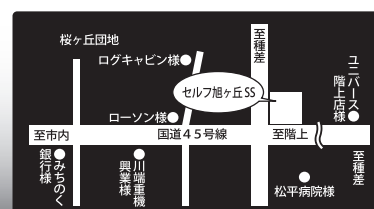

通常 1,300円(税込)~5,000円(税込)相当

今ならなんと!
全サイズ
1本

1,080円!!

ナナヨウの夏ワイパーは、
大塚カーPIAAと共同開発

ナナヨウ

株式会社 七洋

カーパレット
セルフ類家 SS
TEL 0178-44-7740
〒031-0001 八戸市類家5丁目10-2
年中無休 24時間営業
カーケアサービス 9:00~19:00

カーパレット
セルフ旭ヶ丘 SS
TEL 0178-34-1774
〒031-0814 八戸市大字妙字西平 8-1
8:00~21:00
カーケアサービス 9:00~19:00

青葉 SS
TEL 0178-44-5055
〒031-0804 八戸市青葉1丁目1-1
平日 8:00~20:30
日曜・祝日 8:00~19:00

浜市川 SS
TEL 0178-52-7740
〒039-2241 八戸市市川町字市川 43-2
平日 7:30~20:00
日曜・祝日 8:00~19:00