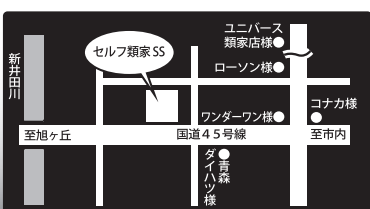

通常 1,300円(税込)~5,000円(税込)相当

今ならなんと!
全サイズ
1本

1,080円!!

ナナヨウの夏ワイパーは、
大塚カーPIAAと共同開発

ナナヨウ

株式会社 七洋

カーパレット
セルフ類家 SS
TEL 0178-44-7740
〒031-0001 八戸市類家5丁目10-2
年中無休 24時間営業
カーケアサービス 9:00~19:00

カーパレット
セルフ旭ヶ丘 SS
TEL 0178-34-1774
〒031-0814 八戸市大字妙字西平 8-1
8:00~21:00
カーケアサービス 9:00~19:00

青葉 SS
TEL 0178-44-5055
〒031-0804 八戸市青葉1丁目1-1
平日 8:00~20:30
日曜・祝日 8:00~19:00

浜市川 SS
TEL 0178-52-7740
〒039-2241 八戸市市川町字市川 43-2
平日 7:30~20:00
日曜・祝日 8:00~19:00