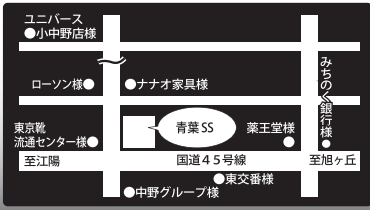

通常 1,300円(税込)~5,000円(税込)相当

今ならなんと!
全サイズ
1本

1,080円!!

ナナヨウの夏ワイパーは、
大塚カーPIAAと共同開発

ナナヨウ

株式会社 七洋

カーパレット
セルフ類家 SS
TEL 0178-44-7740
〒031-0001 八戸市類家5丁目10-2
年中無休 24時間営業
カーケアサービス 9:00~19:00

カーパレット
セルフ旭ヶ丘 SS
TEL 0178-34-1774
〒031-0814 八戸市大字妙字西平 8-1
8:00~21:00
カーケアサービス 9:00~19:00

青葉 SS
TEL 0178-44-5055
〒031-0804 八戸市青葉1丁目1-1
平日 8:00~20:30
日曜・祝日 8:00~19:00

浜市川 SS
TEL 0178-52-7740
〒039-2241 八戸市市川町字市川 43-2
平日 7:30~20:00
日曜・祝日 8:00~19:00