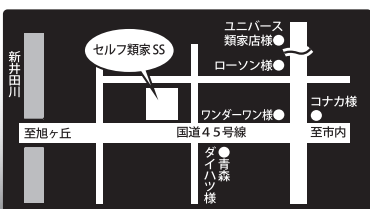

カーパレット セルフ類家SS

TEL 0178-44-7740

〒031-0001 八戸市類家5丁目10-2
年中無休 24時間営業
カーケアサービス 9:00~19:00