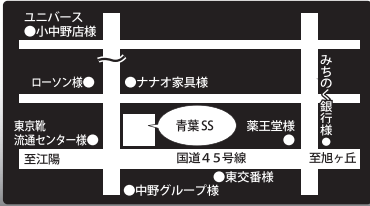

## カーパレット セルフ類家SS

TEL 0178-44-7740

〒031-0001 八戸市類家5丁目10-2  
年中無休 24時間営業  
カーケアサービス 9:00~19:00

## カーパレット セルフ旭ヶ丘SS

TEL 0178-34-1774

〒031-0814 八戸市大字妙字西平 8-1  
8:00~21:00  
カーケアサービス 9:00~19:00

## 青葉SS

TEL 0178-44-5055

〒031-0804 八戸市青葉1丁目1-1  
平日 8:00~20:30  
日曜・祝日 8:00~19:00