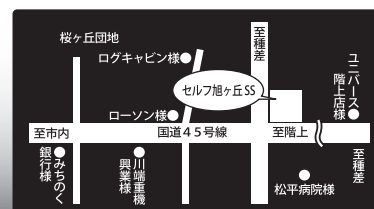

## カーパレット セルフ類家SS

TEL 0178-44-7740

〒031-0001 八戸市類家5丁目10-2  
年中無休 24時間営業  
カーケアサービス 9:00~19:00

## カーパレット セルフ旭ヶ丘SS

TEL 0178-34-1774

〒031-0814 八戸市大字妙字西平 8-1  
8:00~21:00  
カーケアサービス 9:00~19:00

## 青葉SS

TEL 0178-44-5055

〒031-0804 八戸市青葉1丁目1-1  
平日 8:00~20:30  
日曜・祝日 8:00~19:00