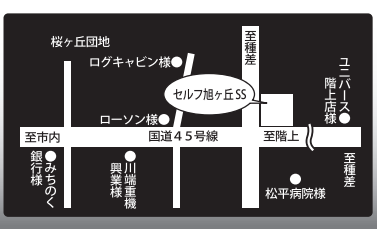

ナナヨウ

株式会社 七洋

カーパレット セルフ類家SS

TEL 0178-44-7740

〒031-0001 八戸市類家5丁目10-2
年中無休 24時間営業
カーケアサービス 9:00~19:00

カーパレット セルフ旭ヶ丘SS

TEL 0178-34-1774

〒031-0814 八戸市大字妙字西平8-1
8:00~21:00
カーケアサービス 9:00~19:00

青葉SS

TEL 0178-44-5055

〒031-0804 八戸市青葉1丁目1-1
平日 8:00~20:30
日曜・祝日 8:00~19:00

浜市川SS

TEL 0178-52-7740

〒039-2241 八戸市市川町字市川43-2
平日 7:30~20:00
日曜・祝日 8:00~19:00