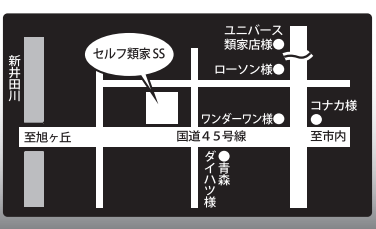

ナナヨウ
ガソリンスタンド

お得カレンダー

5月

生活応援宣言!!
日替り給油割引でお得

月	火	水	木	金	土	日
		1 LINE@お友達限定 クーポン配信 交通安全デー	2 ナナヨウファミリー倶楽部カード 会員様限定ご優待デー	3 シェル・ゲオ・ローソン共通「Ponta (ポンタ)」 ポイント2倍デー	4	5
6 ユニバースアークスRARAカード ポイント2倍デー	7 シェル イージーペイ 会員様限定ご優待デー	8 交通安全デー	9 ナナヨウファミリー倶楽部カード 会員様限定ご優待デー	10 1DAY イベント+ポイント5倍 青葉SS	11 LINE@お友達限定 クーポン配信	12 シェル・ゲオ・ローソン共通「Ponta (ポンタ)」 ポイント2倍デー
13 ユニバースアークスRARAカード ポイント2倍デー	14 シェル イージーペイ 会員様限定ご優待デー	15 交通安全デー	16 ナナヨウファミリー倶楽部カード 会員様限定ご優待デー	17 シェル・ゲオ・ローソン共通「Ponta (ポンタ)」 ポイント2倍デー	18	19 1DAY イベント+ポイント5倍 浜市川SS
20 ユニバースアークスRARAカード ポイント2倍デー	21 LINE@お友達限定 クーポン配信	22 交通安全デー	23 ナナヨウファミリー倶楽部カード 会員様限定ご優待デー	24 1DAY イベント+ポイント5倍 旭ヶ丘SS	25 1DAY イベント+ポイント5倍 類家SS	26 シェル・ゲオ・ローソン共通「Ponta (ポンタ)」 衝撃のポイント3倍デー
27 ユニバースアークスRARAカード 衝撃のポイント 3倍デー	28 シェル イージーペイ 会員様限定ご優待デー	29 交通安全デー	30 ナナヨウファミリー倶楽部カード 会員様限定ご優待デー	31 シェル・ゲオ・ローソン共通「Ponta (ポンタ)」 ポイント2倍デー		

速報 5月夏タイヤご購入のお得なお知らせ

5月中のタイヤ購入はナナヨウがお得!

夏タイヤご購入特典

店頭表示価格より
割引! 店頭にて
発表します。

さらに
工賃半額

ポイント
3倍 いずれか
プレゼント!

※ポイントは現金でのご購入が対象です。ポンタクレジットはポイント対象です。

空気圧点検実施中! タイヤ交換、タイヤ保管も受付しております。

ナナヨウ

株式会社 七洋

カーパレット セルフ類家SS

TEL 0178-44-7740

〒031-0001 八戸市類家5丁目10-2
年中無休 24時間営業
カーケアサービス 9:00~19:00

カーパレット セルフ旭ヶ丘SS

TEL 0178-34-1774

〒031-0814 八戸市大字妙字西平8-1
8:00~21:00
カーケアサービス 9:00~19:00