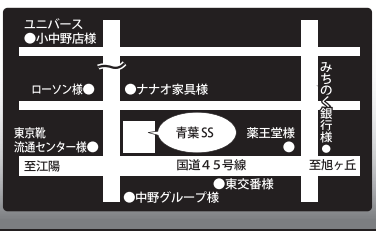

ナナヨウ

株式会社 七洋

カーパレット セルフ類家SS

TEL 0178-44-7740

〒031-0001 八戸市類家5丁目10-2
年中無休 24時間営業
カーケアサービス 9:00~19:00

カーパレット セルフ旭ヶ丘SS

TEL 0178-34-1774

〒031-0814 八戸市大字妙字西平8-1
8:00~21:00
カーケアサービス 9:00~19:00

青葉SS

TEL 0178-44-5055

〒031-0804 八戸市青葉1丁目1-1
平日 8:00~20:30
日曜・祝日 8:00~19:00

浜市川SS

TEL 0178-52-7740

〒039-2241 八戸市市川町字市川43-2
平日 7:30~20:00
日曜・祝日 8:00~19:00