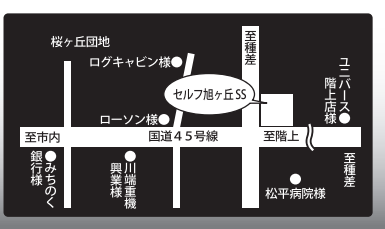

7月中のワイパーの購入はナナヨウがお得!

大手メーカーPIAA 共同開発夏用ワイパーブレード				飛躍する新形状ワイパー リサイズイン				エアロ構造のスタイリッシュワイパーブレード			
長さ	販売価格(税込)	長さ	販売価格(税込)	長さ	販売価格(税込)	長さ	販売価格(税込)				
300mm	1,200円	500mm	2,200円	300mm	1,400円	530mm	2,700円				
330mm	1,300円	530mm	2,300円	350mm	1,500円	550mm	3,000円				
350mm	1,400円	550mm	2,400円	380mm	1,600円	600mm	3,400円				
380mm	1,500円	600mm	2,600円	400mm	1,700円	650mm	3,800円				
400mm	1,700円	650mm	3,000円	430mm	1,900円	700mm	4,200円				
430mm	1,800円	700mm	3,300円	450mm	2,100円						
450mm	1,900円			480mm	2,300円						
480mm	2,000円			500mm	2,500円						

※車種によって装着時に別途ワイパークリップが必要な場合がございます。

ワイパーご購入で「Ponta (ポント)」またはユニバース アークスRARAカード **ポイント3倍!!**

※ポイントは現金でのご購入が対象です。ポントクレジットでの決済はポイント対象です。

ナナヨウ

株式会社 七洋

**カーパレット
セルフ類家 SS**
TEL 0178-44-7740
〒031-0001 八戸市類家 5丁目 10-2
年中無休 24時間営業
カーケアサービス 9:00~19:00

**カーパレット
セルフ旭ヶ丘 SS**
TEL 0178-34-1774
〒031-0814 八戸市大字妙字西平 8-1
8:00~21:00
カーケアサービス 9:00~19:00

青葉 SS
TEL 0178-44-5055
〒031-0804 八戸市青葉 1丁目 1-1
平日 8:00~20:30
日曜・祝日 8:00~19:00

浜市川 SS
TEL 0178-52-7740
〒039-2241 八戸市市川町市川 43-2
平日 7:30~20:00
日曜・祝日 8:00~19:00