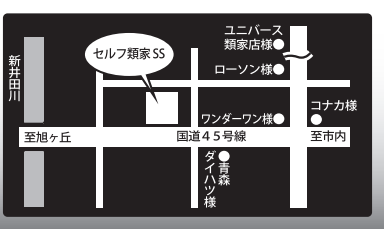

7月中のワイパーの購入はナナヨウがお得!

大手メーカーPIAA 共同開発夏用ワイパーブレード				飛躍する新形状ワイパー リサイズイン				エアロ構造のスタイリッシュワイパーブレード			
長さ	販売価格(税込)	長さ	販売価格(税込)	長さ	販売価格(税込)	長さ	販売価格(税込)				
300mm	1,200円	500mm	2,200円	300mm	1,400円	530mm	2,700円				
330mm	1,300円	530mm	2,300円	350mm	1,500円	550mm	3,000円				
350mm	1,400円	550mm	2,400円	380mm	1,600円	600mm	3,400円				
380mm	1,500円	600mm	2,600円	400mm	1,700円	650mm	3,800円				
400mm	1,700円	650mm	3,000円	430mm	1,900円	700mm	4,200円				
430mm	1,800円	700mm	3,300円	450mm	2,100円						
450mm	1,900円			480mm	2,300円						
480mm	2,000円			500mm	2,500円						

※車種によって装着時に別途ワイパークリップが必要な場合がございます。

ワイパーご購入で「Ponta (ポント)」またはユニバース アークスRARAカード **ポイント3倍!!**

※ポイントは現金でのご購入が対象です。ポントクレジットでの決済はポイント対象です。

ナナヨウ

株式会社 七洋

**カーパレット
セルフ類家 SS**
TEL 0178-44-7740
〒031-0001 八戸市類家 5丁目 10-2
年中無休 24時間営業
カーケアサービス 9:00~19:00

**カーパレット
セルフ旭ヶ丘 SS**
TEL 0178-34-1774
〒031-0814 八戸市大字妙字西平 8-1
8:00~21:00
カーケアサービス 9:00~19:00

青葉 SS
TEL 0178-44-5055
〒031-0804 八戸市青葉 1丁目 1-1
平日 8:00~20:30
日曜・祝日 8:00~19:00

浜市川 SS
TEL 0178-52-7740
〒039-2241 八戸市市川町市川 43-2
平日 7:30~20:00
日曜・祝日 8:00~19:00