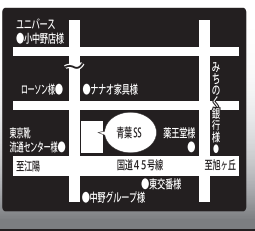

7月中のワイパーの購入はナナヨウがお得!

大手メーカーPIAA 共同開発夏用ワイパーブレード				飛躍する新形状ワイパー リサイズイン				エアロ構造のスタイリッシュワイパーブレード			
長さ	販売価格(税込)	長さ	販売価格(税込)	長さ	販売価格(税込)	長さ	販売価格(税込)				
300mm	1,200円	500mm	2,200円	300mm	1,400円	530mm	2,700円				
330mm	1,300円	530mm	2,300円	350mm	1,500円	550mm	3,000円				
350mm	1,400円	550mm	2,400円	380mm	1,600円	600mm	3,400円				
380mm	1,500円	600mm	2,600円	400mm	1,700円	650mm	3,800円				
400mm	1,700円	650mm	3,000円	430mm	1,900円	700mm	4,200円				
430mm	1,800円	700mm	3,300円	450mm	2,100円						
450mm	1,900円			480mm	2,300円						
480mm	2,000円			500mm	2,500円						

※車種によって装着時に別途ワイパークリップが必要な場合がございます。

ワイパーご購入で「Ponta (ポント)」またはユニバース アークスRARAカード **ポイント3倍!!**

※ポイントは現金でのご購入が対象です。ポントクレジットでの決済はポイント対象です。

ナナヨウ

株式会社 七洋

**カーパレット
セルフ類家 SS**
TEL 0178-44-7740
〒031-0001 八戸市類家 5丁目 10-2
年中無休 24時間営業
カーケアサービス 9:00~19:00

**カーパレット
セルフ旭ヶ丘 SS**
TEL 0178-34-1774
〒031-0814 八戸市大字妙字西平 8-1
8:00~21:00
カーケアサービス 9:00~19:00

青葉 SS
TEL 0178-44-5055
〒031-0804 八戸市青葉 1丁目 1-1
平日 8:00~20:30
日曜・祝日 8:00~19:00

浜市川 SS
TEL 0178-52-7740
〒039-2241 八戸市市川町市川 43-2
平日 7:30~20:00
日曜・祝日 8:00~19:00