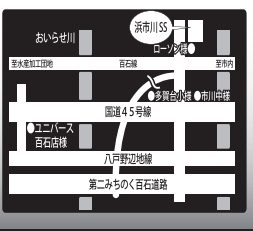

ナナヨウ
ガソリンスタンド

お得カレンダー

7月

生活応援宣言!!
目替り給油割引でお得

月	火	水	木	金	土	日
1 LINE@お友達限定 クーポン配信	2	3 白銀SS 7/1~7 オープンキャンペーン	4	5	6	7
ユニバースアークスRARAカード ポイント2倍デー	シェル イージーベイ 会員様限定ご優待デー	交通安全デー	ナノヨウファミリー倶楽部カード 会員様限定ご優待デー	シェル・ゲオ・ローソン共通「Ponta (ポント)」 ポイント2倍デー		
8	9	10	11 LINE@お友達限定 クーポン配信	12	13	14 ウイングロード限定イベント 浜市川SS
白銀SS 7/8~21 抽選会						
ユニバースアークスRARAカード ポイント2倍デー	シェル イージーベイ 会員様限定ご優待デー	交通安全デー	ナノヨウファミリー倶楽部カード 会員様限定ご優待デー	シェル・ゲオ・ローソン共通「Ponta (ポント)」 ポイント2倍デー		
15	16	17	18	19	20	21 LINE@お友達限定 クーポン配信
白銀SS 7/8~21 抽選会						
ユニバースアークスRARAカード ポイント2倍デー	シェル イージーベイ 会員様限定ご優待デー	交通安全デー	ナノヨウファミリー倶楽部カード 会員様限定ご優待デー	シェル・ゲオ・ローソン共通「Ponta (ポント)」 衝撃のポイント3倍デー		
22 ユニバースアークスRARAカード 衝撃のポイント3倍デー	シェル イージーベイ 会員様限定ご優待デー	交通安全デー	ナノヨウファミリー倶楽部カード 会員様限定ご優待デー	26	27	28
7/1~7/10 ナナヨウ 夏の感謝祭 洗車祭開催!! 来なごや損する10日間 ①ガソリン・軽油がお得! ②洗車カードお得販売!						
29 ユニバースアークスRARAカード ポイント2倍デー	シェル イージーベイ 会員様限定ご優待デー	交通安全デー				

7月中のワイパーの購入はナナヨウがお得!

大手メーカーPIAA 共同開発夏用ワイパーブレード				飛躍する新形状ワイパー リサイズイン				エアロ構造のスタイリッシュワイパーブレード			
長さ	販売価格(税込)	長さ	販売価格(税込)	長さ	販売価格(税込)	長さ	販売価格(税込)				
300mm	1,200円	500mm	2,200円	300mm	1,400円	530mm	2,700円				
330mm	1,300円	530mm	2,300円	350mm	1,500円	550mm	3,000円				
350mm	1,400円	550mm	2,400円	380mm	1,600円	600mm	3,400円				
380mm	1,500円	600mm	2,600円	400mm	1,700円	650mm	3,800円				
400mm	1,700円	650mm	3,000円	430mm	1,900円	700mm	4,200円				
430mm	1,800円	700mm	3,300円	450mm	2,100円						
450mm	1,900円			480mm	2,300円						
480mm	2,000円			500mm	2,500円						

※車種によって装着時に別途ワイパークリップが必要な場合がございます。

ワイパーご購入で「Ponta (ポント)」またはユニバース アークスRARAカード **ポイント3倍!!**

※ポイントは現金でのご購入が対象です。ポントクレジットでの決済はポイント対象です。

ナナヨウ

株式会社 七洋

**カーパレット
セルフ類家 SS**
TEL 0178-44-7740
〒031-0001 八戸市類家 5丁目 10-2
年中無休 24時間営業
カーケアサービス 9:00~19:00

**カーパレット
セルフ旭ヶ丘 SS**
TEL 0178-34-1774
〒031-0814 八戸市大字妙字西平 8-1
8:00~21:00
カーケアサービス 9:00~19:00

青葉 SS
TEL 0178-44-5055
〒031-0804 八戸市青葉 1丁目 1-1
平日 8:00~20:30
日曜・祝日 8:00~19:00

浜市川 SS
TEL 0178-52-7740
〒039-2241 八戸市市川町市川 43-2
平日 7:30~20:00
日曜・祝日 8:00~19:00