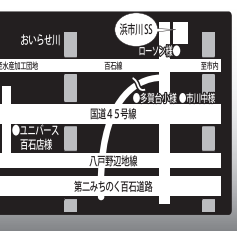

「Ponta (ポンタ)」またはユニバース アークス RARA カード

※ポイントは現金でのご購入が対象です。ポンタクレジットはポイント対象です。

ナナヨウ

株式会社 七洋

カーパレット セルフ類家 SS
TEL 0178-44-7740
〒031-0001 八戸市類家5丁目10-2
年中無休 24時間営業
カーケアサービス 9:00~19:00

カーパレット セルフ旭ヶ丘 SS
TEL 0178-34-1774
〒031-0814 八戸市大字妙字西平 8-1
8:00~21:00
カーケアサービス 9:00~19:00

青葉 SS
TEL 0178-44-5055
〒031-0804 八戸市青葉1丁目1-1
平日 8:00~20:30
日曜・祝日 8:00~19:00

浜市川 SS
TEL 0178-52-7740
〒039-2241 八戸市市川町字市川 43-2
平日 7:30~20:00
日曜・祝日 8:00~19:00

白銀 SS
TEL 0178-33-3774
〒031-0821 八戸市白銀5丁目12-1
平日 7:30~20:00
日曜・祝日 8:00~19:00