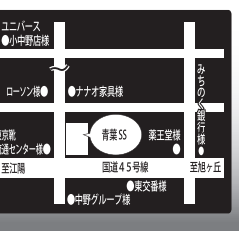

「Ponta (ポンタ)」またはユニバース アークス RARA カード

※ポイントは現金でのご購入が対象です。ポンタクレジットはポイント対象です。

ナナヨウ

株式会社 七洋

カーパレット セルフ類家 SS
TEL 0178-44-7740
〒031-0001 八戸市類家5丁目10-2
年中無休 24時間営業
カーケアサービス 9:00~19:00

カーパレット セルフ旭ヶ丘 SS
TEL 0178-34-1774
〒031-0814 八戸市大字妙字西平 8-1
8:00~21:00
カーケアサービス 9:00~19:00

青葉 SS
TEL 0178-44-5055
〒031-0804 八戸市青葉1丁目1-1
平日 8:00~20:30
日曜・祝日 8:00~19:00

浜市川 SS
TEL 0178-52-7740
〒039-2241 八戸市市川町字市川 43-2
平日 7:30~20:00
日曜・祝日 8:00~19:00

白銀 SS
TEL 0178-33-3774
〒031-0821 八戸市白銀5丁目12-1
平日 7:30~20:00
日曜・祝日 8:00~19:00