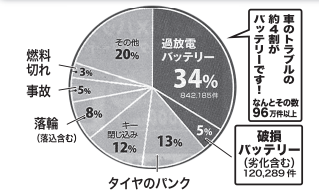

エコカーは補充電が大事!! 定期的に補充電しよう!!

バッテリーは車を走らせている時にしか 充電されません!

アイドリングストップ車・充電制御車・ハイブリッド車はチャージが多い場合満充電になる事が少なく燃費が悪くなったり、バッテリートラブルが起きてまいります。

補充電 1,080円 税込
バッテリー 満充電 3,240円 税込
半日~1日お預かりします。

ナナヨウおすすめバッテリー サイズによって値段が異なります。

シェルXバッテリー ハイパー 44B19 税込 **9,800円** 取付工賃含む
シェルXバッテリー スタンダード 40B19 税込 **5,980円** 取付工賃含む

2分に3台がトラブルでJAFにSOSコールしています。

JAFの出動No.1は バッテリートラブル!

バッテリートラブルは特に夏場と冬場に多発しています!

バッテリーの 交換目安は **2~3年**

エンジンオイル・バッテリー関連商品ご購入で ポイント3倍!