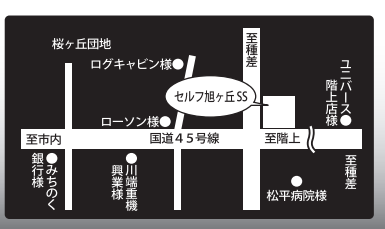

「Ponta (ポンタ)」またはユニバース アークス RARA カード

※ポイントは現金でのご購入が対象です。ポンタクレジットはポイント対象です。

ナナヨウ

株式会社 七洋

カーパレット セルフ類家 SS
TEL 0178-44-7740
〒031-0001 八戸市類家5丁目10-2
年中無休 24時間営業
カーケアサービス 9:00~19:00

カーパレット セルフ旭ヶ丘 SS
TEL 0178-34-1774
〒031-0814 八戸市大字妙字西平 8-1
8:00~21:00
カーケアサービス 9:00~19:00

青葉 SS
TEL 0178-44-5055
〒031-0804 八戸市青葉1丁目1-1
平日 8:00~20:30
日曜・祝日 8:00~19:00

浜市川 SS
TEL 0178-52-7740
〒039-2241 八戸市市川町字市川 43-2
平日 7:30~20:00
日曜・祝日 8:00~19:00

白銀 SS
TEL 0178-33-3774
〒031-0821 八戸市白銀5丁目12-1
平日 7:30~20:00
日曜・祝日 8:00~19:00