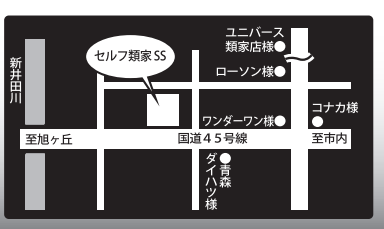

シェルXバッテリー ハイパー 44B19 税込 **9,800円** 取付工賃含む
シェルXバッテリー スタンダード 40B19 税込 **5,980円** 取付工賃含む

2分に3台がトラブルでJAFにSOSコールしています。

JAFの出動No.1は バッテリートラブル!

バッテリートラブルは特に夏場と冬場に多発しています!

バッテリーの 交換目安は **2~3年**

エンジンオイル・バッテリー関連商品ご購入で ポイント3倍!

「Ponta (ポンタ)」またはユニバース アークス RARA カード

※ポイントは現金でのご購入が対象です。ポンタクレジットはポイント対象です。

ナナヨウ

株式会社 七洋

カーパレット セルフ類家 SS
TEL 0178-44-7740
〒031-0001 八戸市類家5丁目10-2
年中無休 24時間営業
カーケアサービス 9:00~19:00

カーパレット セルフ旭ヶ丘 SS
TEL 0178-34-1774
〒031-0814 八戸市大字妙字西平 8-1
8:00~21:00
カーケアサービス 9:00~19:00

青葉 SS
TEL 0178-44-5055
〒031-0804 八戸市青葉1丁目1-1
平日 8:00~20:30
日曜・祝日 8:00~19:00

浜市川 SS
TEL 0178-52-7740
〒039-2241 八戸市市川町字市川 43-2
平日 7:30~20:00
日曜・祝日 8:00~19:00

白銀 SS
TEL 0178-33-3774
〒031-0821 八戸市白銀5丁目12-1
平日 7:30~20:00
日曜・祝日 8:00~19:00