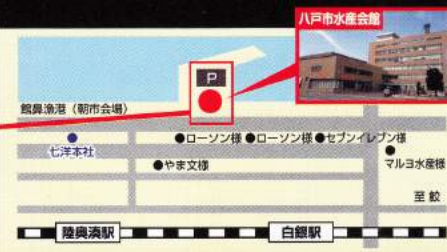

料金後納郵便

会場

八戸市水産会館

ゆうメール特別(承認) 八戸市白銀町三島下95 TEL 0178-31-3001

このパンフレットをご持参ください。

来場記念引換券

8月31日(土) 9:00~17:00

9月1日(日) 9:00~16:00

ナナヨウ お客様

消費税アップ前!!

大感謝祭!

当日は、お車の車検証、自動車保険証券、ガス・電気検針票をお持ちください。色々なイベントをご用意しております!

自動車保険証券

車検証

電気検針票

ガス検針票

タイヤ・暖房・ガス機器・灯油前金

ご成約で豪華景品の大チャンス!!

特賞 10本

ナナヨウ お買物券 (10,000円分)

A賞 20本

ナナヨウ お買物券 ¥1,000 (5,000円分)

B賞 40本

選べる カタログギフト (3,000円分)

C賞 なくなり次第終了

食器用洗剤 (1本)

ご成約金額の合計で 抽選回数が決まります! 空くじなし!

10,000円(税込)~49,999円(税込) ... 1回
50,000円(税込)~99,999円(税込) ... 2回
10万円以上(税込) ... 3回

ご来場特典

各種袋ラーメン (5食入り) 1袋 プレゼント!

+

ご来場者全員に もれなく **ヴァンラーレ八戸** ホーム戦観戦チケットプレゼント!
ヴァンラーレ八戸のグッズを 更に お買い上げでもチケットプレゼント!

ナナヨウLINE お得なクーポンをその場でGET!!

お問い合わせ先

ナナヨウ 株式会社 七洋

〒031-0811 青森県八戸市新湊3丁目7-6

0120-33-7740

みんなで来てね♪

【お願い】
お客様専用駐車場は 水産会館建物裏側のみとなっております。近隣スペースへの駐車はご遠慮ください。

会場裏側に駐車場がございます

【次回開催予定 10/5(土)・6(日)】

会場 八戸総合卸センター (ご来場お待ちしております!)