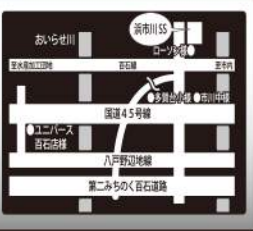

浜市川 SS
TEL 0178-52-7740
〒039-2241 八戸市市川町字市川 43-2
平日 7:30~20:00
日曜・祝日 8:00~19:00