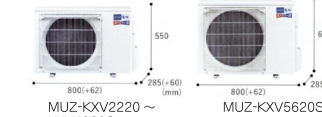

寒冷地仕様 スパ暖 霧峰

リモコン

- ●便利な壁掛け穴付
- ●0.5℃刻みの温度設定
- ●夜でも見やすいバックライト搭載
- ●蓄光ボタン

アルミサビナイト室外機

* ( ) 内の寸法は、サービスパネルおよび脚部の突出寸法です。