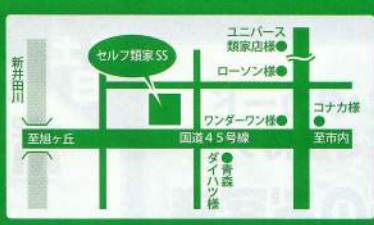

ナナヨウ

株式会社 七洋

**カーパレット
セルフ類家 SS**
TEL 0178-44-7740
〒031-0001 八戸市類家5丁目10-2
年中無休 24時間営業
カーケアサービス 9:00~19:00