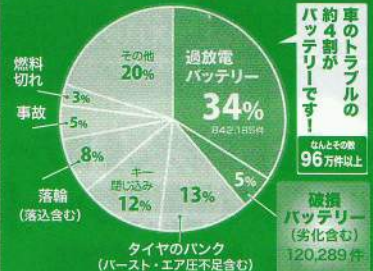

# トータルライフサービス 車検はナナヨウにおまかせ!

全国でナナヨウだけ!!  
ナナヨウだから出来る!!

車検専門チェーン店舗数 全国NO.1 車検の **コバック × Ponta (ポンタ) コラボ!**

早い、安い、安心の **ポイント人気No.1の**  
**車検時にポイントがたまる!**

**車検のコバック  
八戸類家店のみ**

どちらか選べます。  
一般修理でもポイントがつくようになりました。  
**ARCS RARA CARD  
ユニバース  
アークスRARAカード**

**Ponta (ポンタ)**

※現金当日払限り有効。他のサービス券と重複不可。車検諸費用(税等)を除く。一部除外商品がございます。ただし、車検のコバック八戸類家店にてご清算時のみに限ります。

寒い冬...バッテリーの状態は大丈夫ですか?

**バッテリー無料点検実施中!**

2分に3台がトラブルでJAFにSOSコールしています。  
**JAFの出動No.1は  
バッテリートラブル!**  
バッテリーの交換目安は **2~3年**