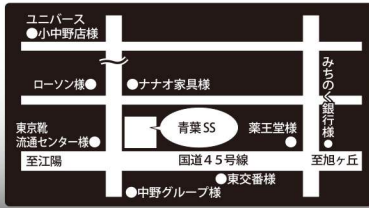

カーパレット セルフ旭ヶ丘 SS

TEL 0178-34-1774

〒031-0814 八戸市大字妙字西平 8-1
8:00~21:00
カーケアサービス 9:00~19:00

青葉 SS

TEL 0178-44-5055

〒031-0804 八戸市青葉1丁目1-1
平日 8:00~20:30
日曜・祝日 8:00~19:00

浜市川 SS

TEL 0178-52-7740