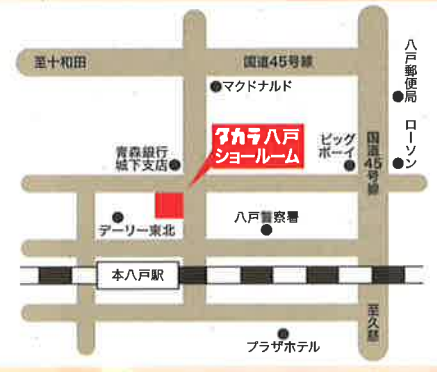

2018年
3月11日(日)
10:00~16:00

大切なお客様へ **特別ご招待状**

暮らし 応援 フェア

2018

タカラスタンダード 八戸ショールーム
住所/八戸市城下1丁目29-2 TEL/0178-45-9219

お住まいのお悩み解決いたします!

下記ご来場記念品引換券
のアンケートにご記入いた
だいた方に、ご来場記念品
を進呈いたします。

インスタントラーメン
1袋(5食入り)をプレゼント!!

さらに
タカラ商品のお見積
りをさせていただ
いた方全員に、記念品
を進呈いたします。

※1家族様1個とさせていただきます。

比べて実感!グリル庫内の油污れ!!

焼き網調理と
ラ・クック(ふた有り)で比較すると
グリル庫内の
油はねの量

99.9%[※]カット

※試験方法:PA-92WCRにて「焼き網」「ラ・クック」でさま3尾を調理。グリル庫内の各お手入れ部品(焼き網、ラ・クックは
除く)への油はねの量を5回測定し平均値を算出。焼き網(強火:12分)ラ・クック(強火:12分)にて調理。(パ roma調へ)