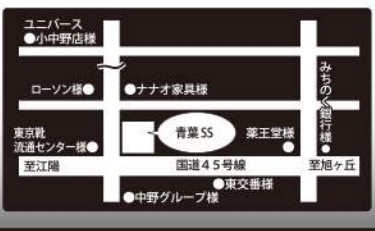

ナナヨウ
ガソリンスタンド

お得カレンダー

6月

生活応援宣言!!
目替り給油割引でお得

月	火	水	木	金	土	日
					1 LINE@お友達限定 クーポン配信	2
				シェル・ゲオ・ローソン共通「Ponta (ポント)」 ポイント2倍デー		
3 ユニバースアークス RARA カード ポイント2倍デー	4 シェル イージーペイ 会員様限定ご優待デー	5 交通安全デー	6 ナノクファミリー倶楽部カード 会員様限定ご優待デー	7	8	9 ヴァンフォーレ麻績イベント 浜市川SS
				シェル・ゲオ・ローソン共通「Ponta (ポント)」 ポイント2倍デー		
10 ユニバースアークス RARA カード ポイント2倍デー	11 LINE@お友達限定 クーポン配信	12 交通安全デー	13 ナノクファミリー倶楽部カード 会員様限定ご優待デー	14	15	16 ヴァンフォーレ麻績イベント 浜市川SS
				シェル・ゲオ・ローソン共通「Ponta (ポント)」 ポイント2倍デー		
17 ユニバースアークス RARA カード ポイント2倍デー	18 シェル イージーペイ 会員様限定ご優待デー	19 交通安全デー	20 ナノクファミリー倶楽部カード 会員様限定ご優待デー	21 LINE@お友達限定 クーポン配信	22	23
				シェル・ゲオ・ローソン共通「Ponta (ポント)」 衝撃のポイント3倍デー		
24 ユニバースアークス RARA カード 衝撃のポイント3倍デー	25 シェル イージーペイ 会員様限定ご優待デー	26 交通安全デー	27 ナノクファミリー倶楽部カード 会員様限定ご優待デー	28	29	30 ヴァンフォーレ麻績イベント 浜市川SS
				シェル・ゲオ・ローソン共通「Ponta (ポント)」 ポイント2倍デー		

ナナヨウ

株式会社 七洋

**カーパレット
セルフ類家 SS**
TEL 0178-44-7740
〒031-0001 八戸市類家5丁目10-2
年中無休 24時間営業
カーケアサービス 9:00~19:00

**カーパレット
セルフ旭ヶ丘 SS**
TEL 0178-34-1774
〒031-0814 八戸市大字妙字西平 8-1
8:00~21:00
カーケアサービス 9:00~19:00

青葉 SS
TEL 0178-44-5055
〒031-0804 八戸市青葉1丁目1-1
平日 8:00~20:30
日曜・祝日 8:00~19:00