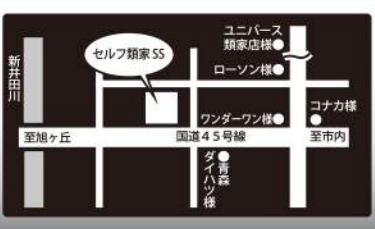

ナナヨウ
ガソリンスタンド

お得カレンダー

6月

生活応援宣言!!
目替り給油割引でお得

月	火	水	木	金	土	日
					1 LINE@お友達限定 クーポン配信	2
				シェル・ゲオ・ローソン共通「Ponta (ポント)」 ポイント2倍デー		
3 ユニバースアークス RARA カード ポイント2倍デー	4 シェル イージーペイ 会員様限定ご優待デー	5 交通安全デー	6 ナノクファミリー倶楽部カード 会員様限定ご優待デー	7	8	9 ヴァンフォーレ麻績イベント 浜市川SS
				シェル・ゲオ・ローソン共通「Ponta (ポント)」 ポイント2倍デー		
10 ユニバースアークス RARA カード ポイント2倍デー	11 LINE@お友達限定 クーポン配信	12 交通安全デー	13 ナノクファミリー倶楽部カード 会員様限定ご優待デー	14	15	16 ヴァンフォーレ麻績イベント 浜市川SS
				シェル・ゲオ・ローソン共通「Ponta (ポント)」 ポイント2倍デー		
17 ユニバースアークス RARA カード ポイント2倍デー	18 シェル イージーペイ 会員様限定ご優待デー	19 交通安全デー	20 ナノクファミリー倶楽部カード 会員様限定ご優待デー	21 LINE@お友達限定 クーポン配信	22	23
				シェル・ゲオ・ローソン共通「Ponta (ポント)」 衝撃のポイント3倍デー		
24 ユニバースアークス RARA カード 衝撃のポイント3倍デー	25 シェル イージーペイ 会員様限定ご優待デー	26 交通安全デー	27 ナノクファミリー倶楽部カード 会員様限定ご優待デー	28	29	30 ヴァンフォーレ麻績イベント 浜市川SS
				シェル・ゲオ・ローソン共通「Ponta (ポント)」 ポイント2倍デー		

速報 6月夏タイヤご購入のお得なお知らせ
6月中のタイヤ購入はナナヨウがお得!

夏タイヤご購入特典

店頭表示価格より
割引! 店頭にて発表します。

さらに
工賃半額

ポイント
3倍 プレゼント!

ARCS RARA CARD
ユニバースアークス RARA カード

※ポイントは現金でのご購入が対象です。ポントクレジットはポイント対象です。

空気圧点検実施中! タイヤ交換、タイヤ保管も受付しております。

ナナヨウ

株式会社 七洋

**カーパレット
セルフ類家 SS**
TEL 0178-44-7740
〒031-0001 八戸市類家5丁目10-2
年中無休 24時間営業
カーケアサービス 9:00~19:00

**カーパレット
セルフ旭ヶ丘 SS**
TEL 0178-34-1774
〒031-0814 八戸市大字妙字西平 8-1
8:00~21:00
カーケアサービス 9:00~19:00

青葉 SS
TEL 0178-44-5055
〒031-0804 八戸市青葉1丁目1-1
平日 8:00~20:30
日曜・祝日 8:00~19:00