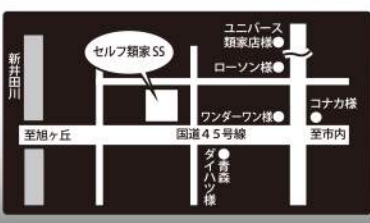

まずは
電気検針票を
ご持参しスタンドまで!

出光昭和シェル × ナナヨウ × 電気
シェル電気3つのポイント

電気料金がおトク ※1

ガソリン代もおトク

利用時も解約時も安心

※1 東北電力従量電灯B/Cに対して

※2: 2020年3月1日~2020年4月30日で契約された方が対象

ナナヨウ

株式会社 七洋

カーパレット
セルフ類家 SS
TEL 0178-44-7740
〒031-0001 八戸市類家5丁目10-2
年中無休 24時間営業
カーケアサービス 9:00~19:00

カーパレット
セルフ旭ヶ丘 SS
TEL 0178-34-1774
〒031-0814 八戸市大字妙字西平 8-1
8:00~21:00
カーケアサービス 9:00~19:00

青葉 SS
TEL 0178-44-5055
〒031-0804 八戸市青葉1丁目1-1
平日 8:00~20:30
日曜・祝日 8:00~19:00