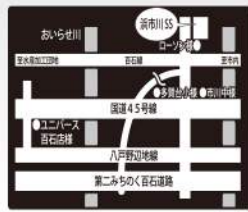

## ナナヨウ

株式会社 七洋

カーパレット  
セルフ類家SS  
TEL 0178-44-7740  
〒031-0001 八戸市類家5丁目10-2  
年中無休 24時間営業  
カーケアサービス 9:00~19:00

カーパレット  
セルフ旭ヶ丘SS  
TEL 0178-34-1774  
〒031-0814 八戸市大字妙字西平 8-1  
8:00~21:00  
カーケアサービス 9:00~19:00

青葉SS  
TEL 0178-44-5055  
〒031-0804 八戸市青葉1丁目1-1  
平日 8:00~20:30  
日曜・祝日 8:00~19:00

浜市川SS  
TEL 0178-52-7740  
〒039-2241 八戸市市川町字市川 43-2  
平日 7:30~20:00  
日曜・祝日 8:00~19:00

白銀SS  
TEL 0178-33-3774  
〒031-0821 八戸市白銀5丁目12-1  
平日 7:30~20:00  
日曜・祝日 8:00~19:00