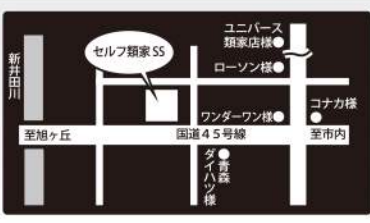

まずは  
**電気検針票を**  
ご持参しスタンドまで!

出光昭和シェル × ナナヨウ × 電気  
シェル電気3つのポイント

電気料金がおトク ※1  
ガソリン代もおトク  
利用時も解約時も安心

※1 東北電力従量電灯B/Cに対して

※2: 2020年3月1日~2020年4月30日で契約された方が対象

## ナナヨウ

株式会社 七洋

カーパレット  
セルフ類家SS  
TEL 0178-44-7740  
〒031-0001 八戸市類家5丁目10-2  
年中無休 24時間営業  
カーケアサービス 9:00~19:00

カーパレット  
セルフ旭ヶ丘SS  
TEL 0178-34-1774  
〒031-0814 八戸市大字妙字西平 8-1  
8:00~21:00  
カーケアサービス 9:00~19:00