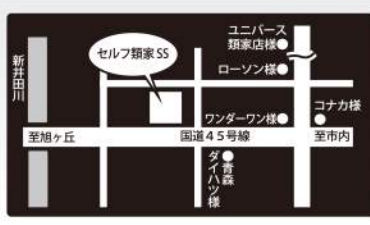

価格は店頭にてお見積り致します。
大特価にてご提供!

タイヤ交換、タイヤ保管も
受付しております。

当社指定 **ECOタイヤ** **BRIDGESTONE**
ECOPIA NH100 シリーズ
ALENZA (SUV専用)
Playz PX II シリーズ
REGNO シリーズ

タイヤ関連商品ご購入・タイヤ作業関連で

「Pontta (ポンタ)」またはユニバース アークスRARAカード
※ポイントは現金でのご購入が対象です。ポンタクレジットはポイント対象です。

ポイント3倍!

ナナヨウ

株式会社 七洋

カーパレット
セルフ類家SS
TEL 0178-44-7740
〒031-0001 八戸市類家5丁目10-2
年中無休 24時間営業
カーケアサービス 9:00~19:00

カーパレット
セルフ旭ヶ丘SS
TEL 0178-34-1774
〒031-0814 八戸市大字妙字西平 8-1
8:00~21:00
カーケアサービス 9:00~19:00

青葉SS
TEL 0178-44-5055
〒031-0804 八戸市青葉1丁目1-1
平日 8:00~20:30
日曜・祝日 8:00~19:00