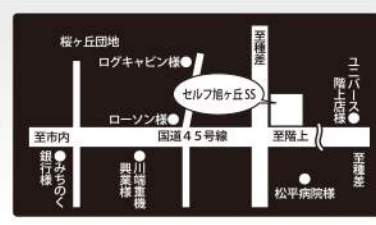

ポイント3倍!

ナナヨウ

株式会社 七洋

カーパレット
セルフ類家SS
TEL 0178-44-7740
〒031-0001 八戸市類家5丁目10-2
年中無休 24時間営業
カーケアサービス 9:00~19:00

カーパレット
セルフ旭ヶ丘SS
TEL 0178-34-1774
〒031-0814 八戸市大字妙字西平 8-1
8:00~21:00
カーケアサービス 9:00~19:00

青葉SS
TEL 0178-44-5055
〒031-0804 八戸市青葉1丁目1-1
平日 8:00~20:30
日曜・祝日 8:00~19:00