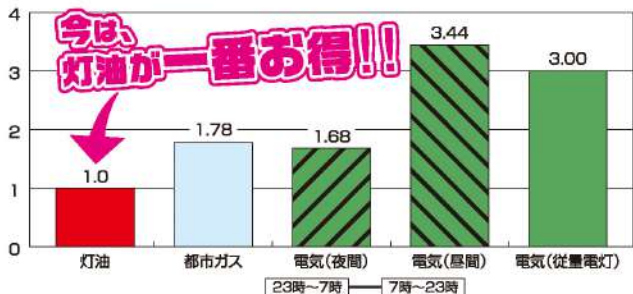

灯油 ガス 電気 どれがお得なのか!!

結論が出ました!! (石油連盟 石油システム推進室 調査) 2022年9月1日

エネルギー別単価比較[1kwh当りのエネルギー単価] 青森県2022年8月

灯油に比べて、  
電気 (昼間は約 3.4 倍! 電気(従量電灯)は約 3.0 倍!)  
やっぱり灯油は他のエネルギーより経済的ですな。

とっても便利・お得な  
ナナヨウLINE会員!!

定期的に「配達灯油割引クーポン」など情報をお届け